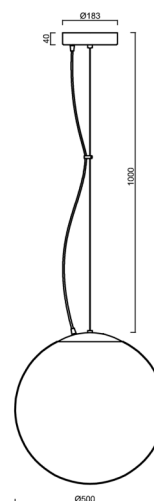

ISIS L4 PM HP

LED-5L08E950ZL11/PM4/L100 NL DALI 4K##

WWW.OSMONT.CZ

ISIS L4 PM HP

Kód produktu: ISI64789

Typ: LED-5L08E950ZL11/PM4/L100 NL DALI 4K##

Krátký popis svítidla: Nerez leštěné závěsné vysokovýkonné LED svítidlo DALI a PMMA stínidlo. Lankový závěs (s přívodním kabelem) o délce 100 cm.

Technické

Typy svítidel	Stmívatelné
Typ montáže	závěsné - lanko
Materiál základny	nerez ocel
Materiál stínidla	lesklý polymethylmetakrylát
Barva základny	nerez leštěná
Barva stínidla	bílá
Držení stínidla	ocelový držák
Umístění montáže	strop
Šířka	500 mm
Délka	500 mm
Výška	500 mm
Průměr	Ø 500 mm
Délka závěsu	1000 mm
Montážní otvor	3xØ5mm
Kabelový vstup	2xØ16mm
Energetická třída	D
Rázová pevnost	IK06
Provozní teplota	od -20°C do +30°C