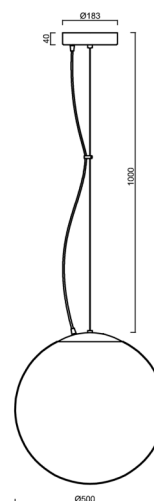

ISIS L4 PM HP

Kód produktu: ISI64787

Typ: LED-5L08E950ZL11/PM4/L100 NL 4K##

Krátký popis svítidla: Nerez leštěné závěsné vysokovýkonné LED svítidlo ON/OFF a PMMA stínidlo. Lankový závěs (s přívodním kabelem) o délce 100 cm.

Technické

Typy svítidel	Klasické on/off
Typ montáže	závěsné - lanko
Materiál základny	nerez ocel
Materiál stínidla	lesklý polymethylmetakrylát
Barva základny	nerez leštěná
Barva stínidla	bílá
Držení stínidla	ocelový držák
Umístění montáže	strop
Šířka	500 mm
Délka	500 mm
Výška	500 mm
Průměr	ø 500 mm
Délka závěsu	1000 mm
Montážní otvor	3xø5mm
Kabelový vstup	2xø16mm
Energetická třída	D
Rázová pevnost	IK06
Provozní teplota	od -20°C do +30°C

Elektrické

Příkon	59 W
Stupeň krytí	IP40
Objemka	LED modul
Svorkovnice	zacvakávací
Počet svítidel na jistič B10A	15 ks
Počet svítidel na jistič B16A	25 ks
Počet svítidel na jistič C10A	26 ks
Počet svítidel na jistič C16A	42 ks

Světelné

Světelný tok svítidla	8450 lm
Světelný tok zdroje	9600 lm
Měrný výkon	143 lm/W
Teplota	4000 K
Životnost LED L80/B10	100000 hod
CRI	Ra80
MacAdam	3
Fotobiologická bezpečnost svítidla dle EN 62471 (Blue light hazard)	Risk group 0

Eulum data pro výpočtové programy jsou k dispozici na www.osmont.cz.