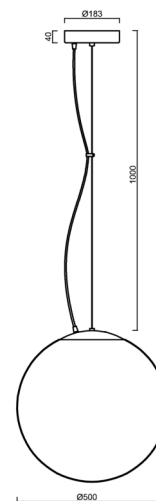

ISIS L4 PM HP

LED-5L08E950ZL11/PM4/L100 MS DALI 4K##

WWW.OSMONT.CZ

ISIS L4 PM HP

Kód produktu: ISI64785

Typ: LED-5L08E950ZL11/PM4/L100 MS DALI 4K##

Krátký popis svítidla: Mosazné závěsné vysokovýkonné LED svítidlo DALI a PMMA stínidlo. Lankový závěs (s přívodním kabelem) o délce 100 cm.

Technické

Typy svítidel	Stmívatelné
Typ montáže	závěsné - lanko
Materiál základny	Mosaz
Materiál stínidla	lesklý polymethylmetakrylát
Barva základny	mosaz leštěná
Barva stínidla	bílá
Držení stínidla	ocelový držák
Umístění montáže	strop
Šířka	500 mm
Délka	500 mm
Výška	500 mm
Průměr	Ø 500 mm
Délka závěsu	1000 mm
Montážní otvor	3xØ5mm
Kabelový vstup	2xØ16mm
Energetická třída	D
Rázová pevnost	IK06
Provozní teplota	od -20°C do +30°C