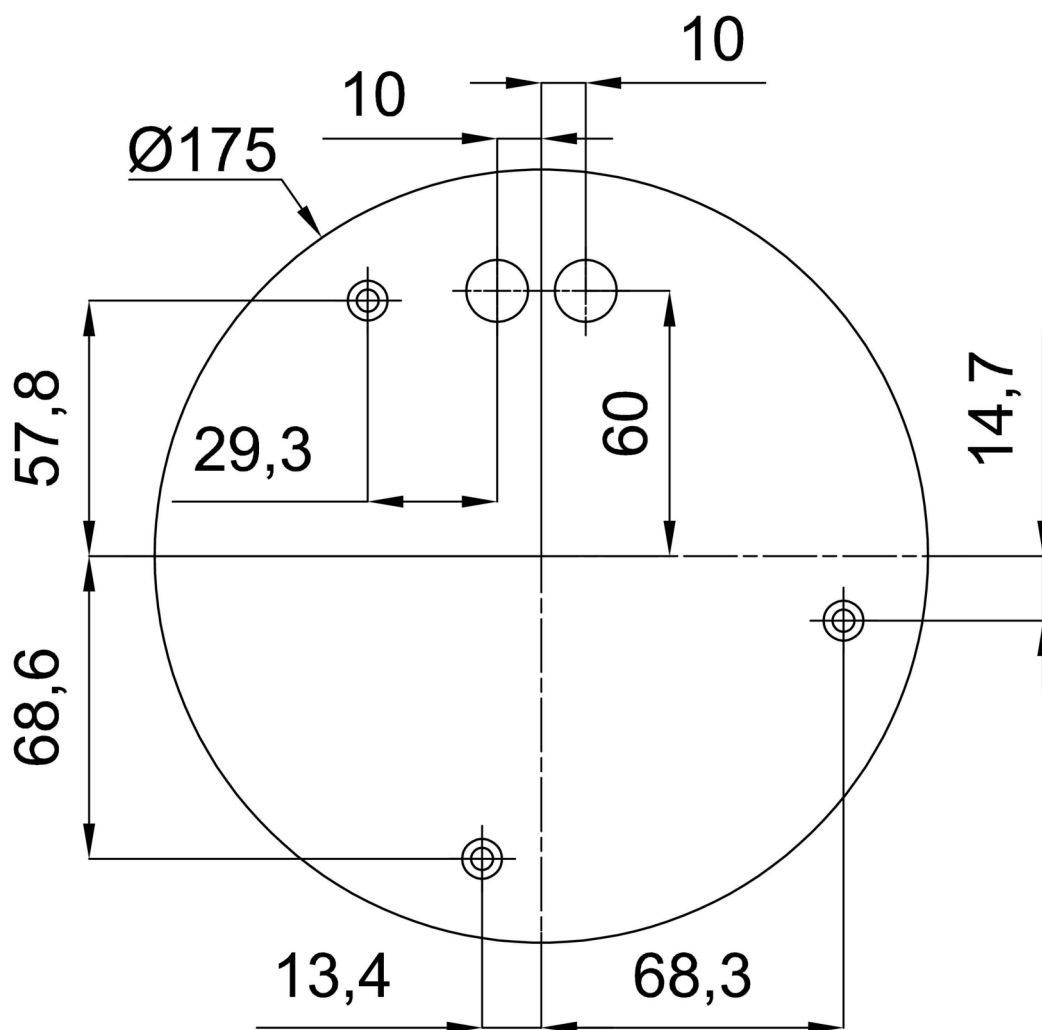

Logistické

EAN	8591728032289
Hmotnost NTT0	3.8 Kg
Hmotnost BTTO	5.3 Kg
Počet kartonů	2 ks
Objem balení	0.148 m³
Balení 1 šířka	0.52 m
Balení 1 délka	0.52 m
Balení 1 výška	0.53 m
Záruka*	60 měsíců

*U akumulátorů je poskytována záruka v délce 12 měsíců od data prodeje.

Montážní rozměry: