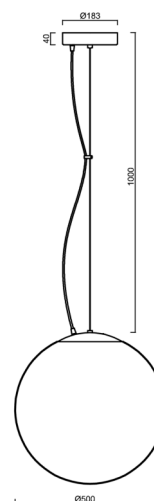

ISIS L4 PM HP

Kód produktu: ISI64781

Typ: LED-5L08E950ZL11/PM4/L100 C DALI 4K##

Krátký popis svítidla: Černé závěsné vysokovýkonné LED svítidlo DALI a PMMA stínidlo. Lankový závěs (s přírodním kabelem) o délce 100 cm.

Technické

Typy svítidel	Stmívatelné
Typ montáže	závěsné - lanko
Materiál základny	ocel
Materiál stínidla	lesklý polymethylmetakrylát
Barva základny	černá Ral9005
Barva stínidla	bílá
Držení stínidla	ocelový držák
Umístění montáže	strop
Šířka	500 mm
Délka	500 mm
Výška	500 mm
Průměr	ø 500 mm
Délka závěsu	1000 mm
Montážní otvor	3xø5mm
Kabelový vstup	2xø16mm
Energetická třída	D
Rázová pevnost	IK06
Provozní teplota	od -20°C do +30°C

Elektrické

Příkon	59 W
Stupeň krytí	IP40
Objímka	LED modul
Svorkovnice	zacvakávací
Počet svítidel na jistič B10A	15 ks
Počet svítidel na jistič B16A	25 ks
Počet svítidel na jistič C10A	26 ks
Počet svítidel na jistič C16A	42 ks

Světelné

Světelný tok svítidla	8450 lm
Světelný tok zdroje	9600 lm
Měrný výkon	143 lm/W
Teplota	4000 K
Životnost LED L80/B10	100000 hod
CRI	Ra80
MacAdam	3
Fotobiologická bezpečnost svítidla dle EN 62471 (Blue light hazard)	Risk group 0

Eulum data pro výpočtové programy jsou k dispozici na www.osmont.cz.