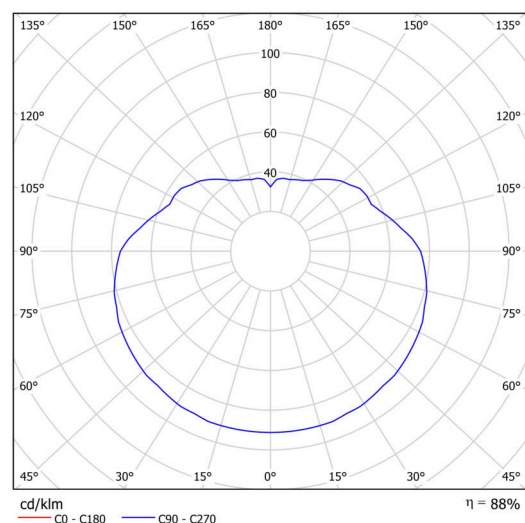

Světelné

Světelný tok svítidla	8450 lm
Světelný tok zdroje	9600 lm
Měrný výkon	143 lm/W
Teplota	4000 K
Životnost LED L80/B10	100000 hod
CRI	Ra80
MacAdam	3
Fotobiologická bezpečnost svítidla dle EN 62471 (Blue light hazard)	Risk group 0