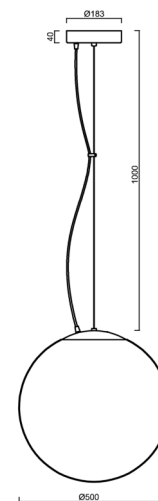

ISIS L4 PM HP

LED-5L08E950ZL11/PM4/L100 C 4K##

WWW.OSMONT.CZ

ISIS L4 PM HP

Kód produktu: ISI64779

Typ: LED-5L08E950ZL11/PM4/L100 C 4K##

Krátký popis svítidla: Černé závěsné vysokovýkonné LED svítidlo ON/OFF a PMMA stínidlo. Lankový závěs (s přívodním kabelem) o délce 100 cm.

Technické

Typy svítidel	Klasické on/off
Typ montáže	závěsné - lanko
Materiál základny	ocel
Materiál stínidla	lesklý polymethylmetakrylát
Barva základny	černá Ral9005
Barva stínidla	bílá
Držení stínidla	ocelový držák
Umístění montáže	strop
Šířka	500 mm
Délka	500 mm
Výška	500 mm
Průměr	Ø 500 mm
Délka závěsu	1000 mm
Montážní otvor	3xØ5mm
Kabelový vstup	2xØ16mm
Energetická třída	D
Rázová pevnost	IK06
Provozní teplota	od -20°C do +30°C