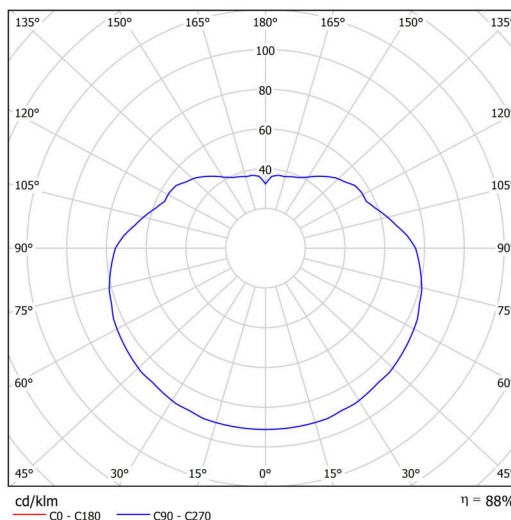

ISIS L4 PM HP

Kód produktu: IS164775

Typ: LED-5L08E950ZL11/PM4/L100 B 4K##

Krátký popis svítidla: Bílé závěsné vysokovýkonné LED svítidlo ON/OFF a PMMA stínidlo. Lankový závěs (s přívodním kabelem) o délce 100 cm.

Technické

Typy svítidel	Klasické on/off
Typ montáže	závěsné - lanko
Materiál základny	ocel
Materiál stínidla	lesklý polymethylmetakrylát
Barva základny	bílá Ral9003
Barva stínidla	bílá
Držení stínidla	ocelový držák
Umístění montáže	strop
Šířka	500 mm
Délka	500 mm
Výška	500 mm
Průměr	ø 500 mm
Délka závěsu	1000 mm
Montážní otvor	3xø5mm
Kabelový vstup	2xø16mm
Energetická třída	D
Rázová pevnost	IK06
Provozní teplota	od -20°C do +30°C

Elektrické

Příkon	59 W
Stupeň krytí	IP40
Objemka	LED modul
Svorkovnice	zacvakávací
Počet svítidel na jistič B10A	15 ks
Počet svítidel na jistič B16A	25 ks
Počet svítidel na jistič C10A	26 ks
Počet svítidel na jistič C16A	42 ks

Světelné

Světelný tok svítidla	8450 lm
Světelný tok zdroje	9600 lm
Měrný výkon	143 lm/W
Teplota	4000 K
Životnost LED L80/B10	100000 hod
CRI	Ra80
MacAdam	3
Fotobiologická bezpečnost svítidla dle EN 62471 (Blue light hazard)	Risk group 0

Eulum data pro výpočtové programy jsou k dispozici na www.osmont.cz.