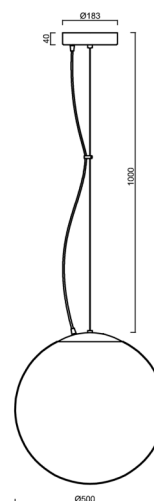

ISIS L4 PM HP

Kód produktu: IS164775

Typ: LED-5L08E950ZL11/PM4/L100 B 4K##

Krátký popis svítidla: Bílé závěsné vysokovýkonné LED svítidlo ON/OFF a PMMA stínidlo. Lankový závěs (s přívodním kabelem) o délce 100 cm.

Technické

Typy svítidel	Klasické on/off
Typ montáže	závěsné - lanko
Materiál základny	ocel
Materiál stínidla	lesklý polymethylmetakrylát
Barva základny	bílá Ral9003
Barva stínidla	bílá
Držení stínidla	ocelový držák
Umístění montáže	strop
Šířka	500 mm
Délka	500 mm
Výška	500 mm
Průměr	ø 500 mm
Délka závěsu	1000 mm
Montážní otvor	3xø5mm
Kabelový vstup	2xø16mm
Energetická třída	D
Rázová pevnost	IK06
Provozní teplota	od -20°C do +30°C

Elektrické

Příkon	59 W
Stupeň krytí	IP40
Objemka	LED modul
Svorkovnice	zacvakávací
Počet svítidel na jistič B10A	15 ks
Počet svítidel na jistič B16A	25 ks
Počet svítidel na jistič C10A	26 ks
Počet svítidel na jistič C16A	42 ks

Světelné

Světelný tok svítidla	8450 lm
Světelný tok zdroje	9600 lm
Měrný výkon	143 lm/W
Teplota	4000 K
Životnost LED L80/B10	100000 hod
CRI	Ra80
MacAdam	3
Fotobiologická bezpečnost svítidla dle EN 62471 (Blue light hazard)	Risk group 0

Eulum data pro výpočtové programy jsou k dispozici na www.osmont.cz.