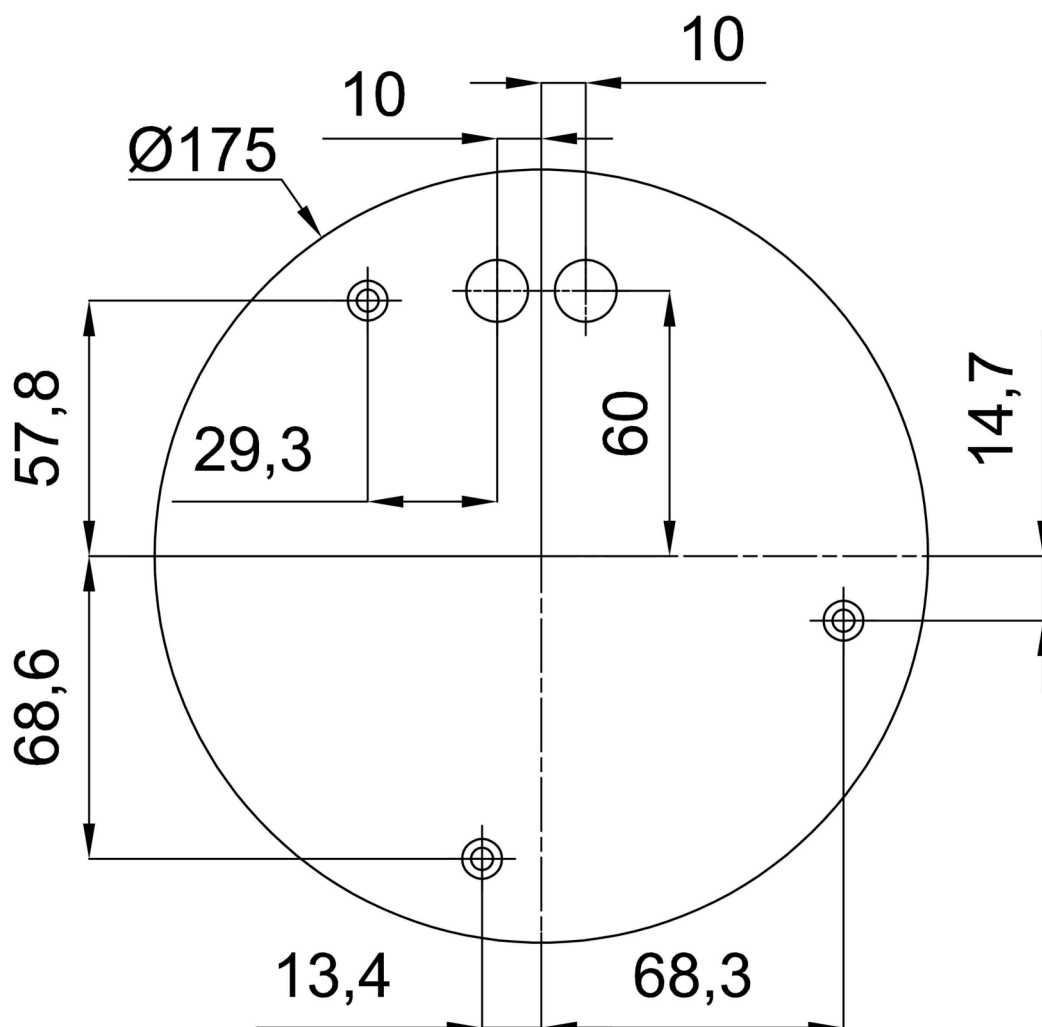

Logistické

EAN	8591728028121
Hmotnost NTT0	3.8 Kg
Hmotnost BTTO	5.3 Kg
Počet kartonů	2 ks
Objem balení	0.148 m³
Balení 1 šířka	0.52 m
Balení 1 délka	0.52 m
Balení 1 výška	0.53 m
Záruka*	60 měsíců

*U akumulátorů je poskytována záruka v délce 12 měsíců od data prodeje.

Montážní rozměry: