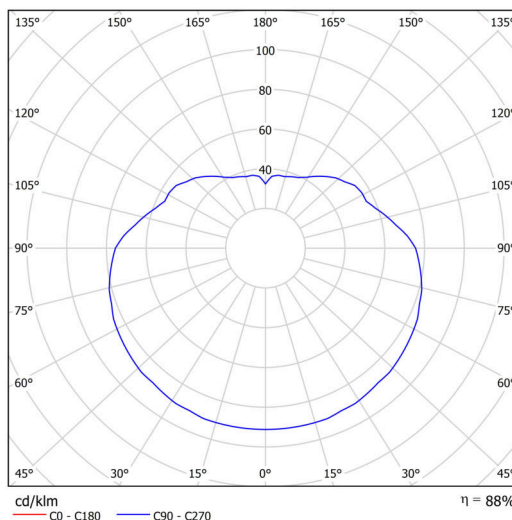

ISIS L4 PM HP

Kód produktu: ISI64289

Typ: LED-5L08E950ZL11/PM4/L100 NL DALI 3K##

Krátký popis svítidla: Nerez leštěné závěsné vysokovýkonné LED svítidlo DALI a PMMA stínidlo. Lankový závěs (s přívodním kabelem) o délce 100 cm.

Technické

Typy svítidel	Stmívatelné
Typ montáže	závěsné - lanko
Materiál základny	nerez ocel
Materiál stínidla	lesklý polymethylmetakrylát
Barva základny	nerez leštěná
Barva stínidla	bílá
Držení stínidla	ocelový držák
Umístění montáže	strop
Šířka	500 mm
Délka	500 mm
Výška	500 mm
Průměr	ø 500 mm
Délka závěsu	1000 mm
Montážní otvor	3xø5mm
Kabelový vstup	2xø16mm
Energetická třída	D
Rázová pevnost	IK06
Provozní teplota	od -20°C do +30°C

Elektrické

Příkon	59 W
Stupeň krytí	IP40
Objemka	LED modul
Svorkovnice	zacvakávací
Počet svítidel na jistič B10A	15 ks
Počet svítidel na jistič B16A	25 ks
Počet svítidel na jistič C10A	26 ks
Počet svítidel na jistič C16A	42 ks

Světelné

Světelný tok svítidla	8100 lm
Světelný tok zdroje	9200 lm
Měrný výkon	137 lm/W
Teplota	3000 K
Životnost LED L80/B10	100000 hod
CRI	Ra80
MacAdam	3
Fotobiologická bezpečnost svítidla dle EN 62471 (Blue light hazard)	Risk group 0

Eulum data pro výpočtové programy jsou k dispozici na www.osmont.cz.