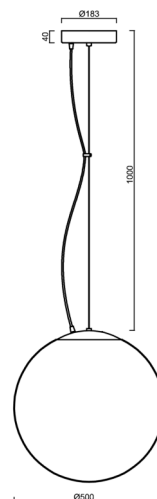

ISIS L4 PM HP

Kód produktu: ISI64289

Typ: LED-5L08E950ZL11/PM4/L100 NL DALI 3K##

Krátký popis svítidla: Nerez leštěné závěsné vysokovýkonné LED svítidlo DALI a PMMA stínidlo. Lankový závěs (s přívodním kabelem) o délce 100 cm.

Technické

Typy svítidel	Stmívatelné
Typ montáže	závěsné - lanko
Materiál základny	nerez ocel
Materiál stínidla	lesklý polymethylmetakrylát
Barva základny	nerez leštěná
Barva stínidla	bílá
Držení stínidla	ocelový držák
Umístění montáže	strop
Šířka	500 mm
Délka	500 mm
Výška	500 mm
Průměr	ø 500 mm
Délka závěsu	1000 mm
Montážní otvor	3xø5mm
Kabelový vstup	2xø16mm
Energetická třída	D
Rázová pevnost	IK06
Provozní teplota	od -20°C do +30°C

Elektrické

Příkon	59 W
Stupeň krytí	IP40
Objemka	LED modul
Svorkovnice	zacvakávací
Počet svítidel na jistič B10A	15 ks
Počet svítidel na jistič B16A	25 ks
Počet svítidel na jistič C10A	26 ks
Počet svítidel na jistič C16A	42 ks

Světelné

Světelný tok svítidla	8100 lm
Světelný tok zdroje	9200 lm
Měrný výkon	137 lm/W
Teplota	3000 K
Životnost LED L80/B10	100000 hod
CRI	Ra80
MacAdam	3
Fotobiologická bezpečnost svítidla dle EN 62471 (Blue light hazard)	Risk group 0

Eulum data pro výpočtové programy jsou k dispozici na www.osmont.cz.