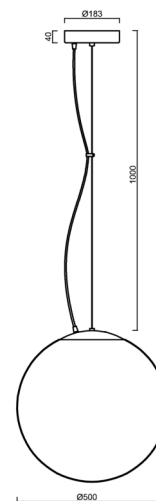

ISIS L4 PM HP

LED-5L08E950ZL11/PM4/L100 MS DALI 3K##

WWW.OSMONT.CZ

ISIS L4 PM HP

Kód produktu: ISI64285

Typ: LED-5L08E950ZL11/PM4/L100 MS DALI 3K##

Krátký popis svítidla: Mosazné závěsné vysokovýkonné LED svítidlo DALI a PMMA stínidlo. Lankový závěs (s přívodním kabelem) o délce 100 cm.

Technické

Typy svítidel	Stmívatelné
Typ montáže	závěsné - lanko
Materiál základny	Mosaz
Materiál stínidla	lesklý polymethylmetakrylát
Barva základny	mosaz leštěná
Barva stínidla	bílá
Držení stínidla	ocelový držák
Umístění montáže	strop
Šířka	500 mm
Délka	500 mm
Výška	500 mm
Průměr	Ø 500 mm
Délka závěsu	1000 mm
Montážní otvor	3xØ5mm
Kabelový vstup	2xØ16mm
Energetická třída	D
Rázová pevnost	IK06
Provozní teplota	od -20°C do +30°C