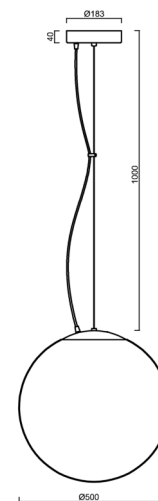

# ISIS L4 PM HP

Kód produktu: ISI64279

Typ: LED-5L08E950ZL11/PM4/L100 C 3K##

Krátký popis svítidla: Černé závěsné vysokovýkonné LED svítidlo ON/OFF a PMMA stínidlo. Lankový závěs (s přívodním kabelem) o délce 100 cm.

## Technické

Typy svítidel	Klasické on/off
Typ montáže	závěsné - lanko
Materiál základny	ocel
Materiál stínidla	lesklý polymethylmetakrylát
Barva základny	černá Ral9005
Barva stínidla	bílá
Držení stínidla	ocelový držák
Umístění montáže	strop
Šířka	500 mm
Délka	500 mm
Výška	500 mm
Průměr	Ø 500 mm
Délka závěsu	1000 mm
Montážní otvor	3xØ5mm
Kabelový vstup	2xØ16mm
Energetická třída	D
Rázová pevnost	IK06
Provozní teplota	od -20°C do +30°C

## Montážní rozměry: