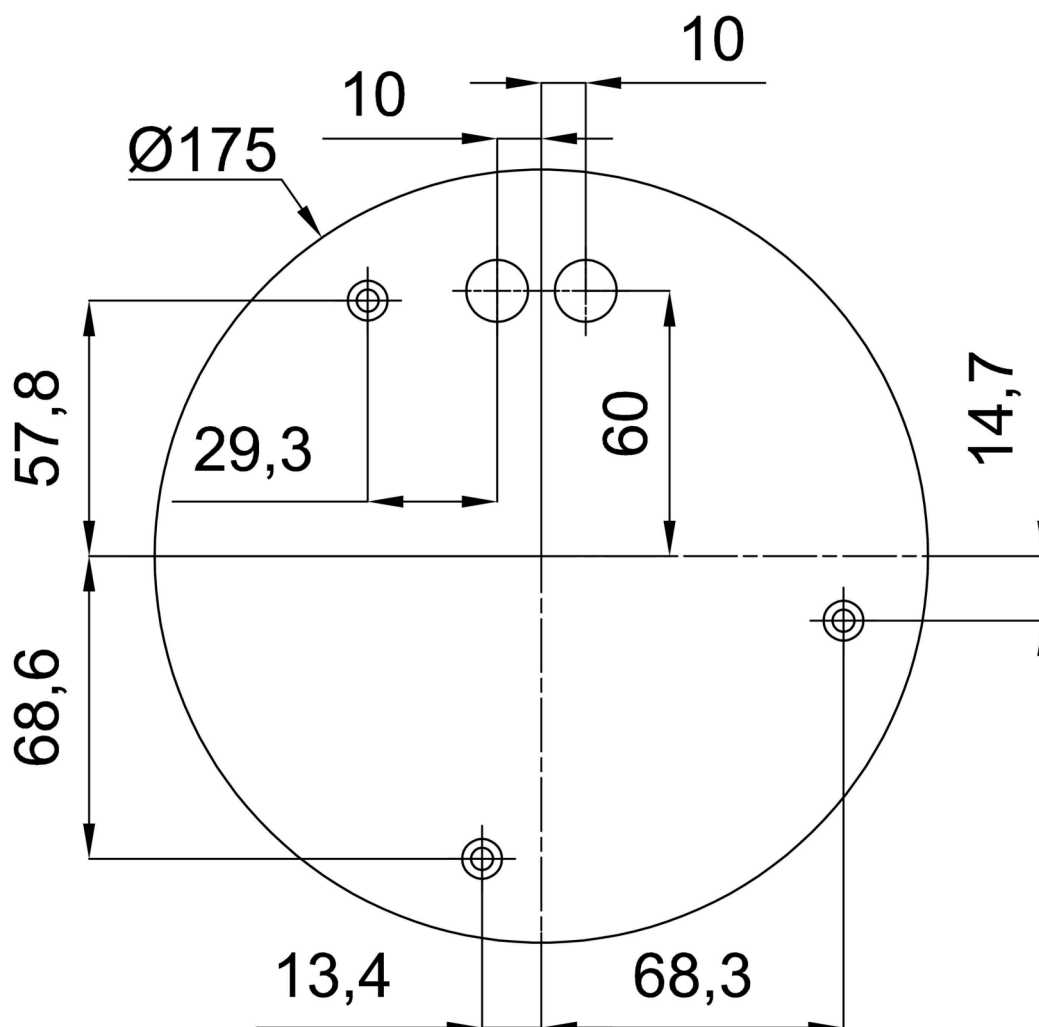

Logistické

EAN	8591728028060
Hmotnost NTT0	3.8 Kg
Hmotnost BTTO	5.3 Kg
Počet kartonů	2 ks
Objem balení	0.148 m³
Balení 1 šířka	0.52 m
Balení 1 délka	0.52 m
Balení 1 výška	0.53 m
Záruka*	60 měsíců

*U akumulátorů je poskytována záruka v délce 12 měsíců od data prodeje.

Montážní rozměry: