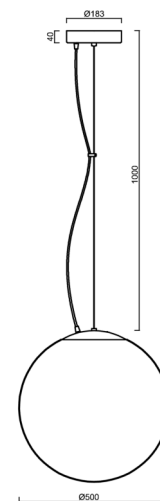

ISIS L4 PM HP

LED-5L08E950ZL11/PM4/L100 B DALI 3K##

WWW.OSMONT.CZ

ISIS L4 PM HP

Kód produktu: ISI64277

Typ: LED-5L08E950ZL11/PM4/L100 B DALI 3K##

Krátký popis svítidla: Bílé závěsné vysokovýkonné LED svítidlo DALI a PMMA stínidlo. Lankový závěs (s přívodním kabelem) o délce 100 cm.

Technické

Typy svítidel	Stmívatelné
Typ montáže	závěsné - lanko
Materiál základny	ocel
Materiál stínidla	lesklý polymethylmetakrylát
Barva základny	bílá Ral9003
Barva stínidla	bílá
Držení stínidla	ocelový držák
Umístění montáže	strop
Šířka	500 mm
Délka	500 mm
Výška	500 mm
Průměr	Ø 500 mm
Délka závěsu	1000 mm
Montážní otvor	3xØ5mm
Kabelový vstup	2xØ16mm
Energetická třída	D
Rázová pevnost	IK06
Provozní teplota	od -20°C do +30°C