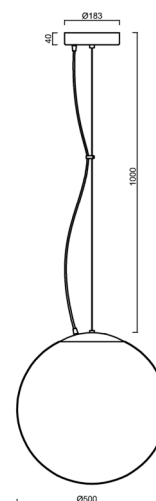

ISIS L4 PM HP

Kód produktu: ISI64275

Typ: LED-5L08E950ZL11/PM4/L100 B 3K##

Krátký popis svítidla: Bílé závěsné vysokovýkonné LED svítidlo ON/OFF a PMMA stínidlo. Lankový závěs (s přívodním kabelem) o délce 100 cm.

Technické

Typy svítidel	Klasické on/off
Typ montáže	závěsné - lanko
Materiál základny	ocel
Materiál stínidla	lesklý polymethylmetakrylát
Barva základny	bílá Ral9003
Barva stínidla	bílá
Držení stínidla	ocelový držák
Umístění montáže	strop
Šířka	500 mm
Délka	500 mm
Výška	500 mm
Průměr	ø 500 mm
Délka závěsu	1000 mm
Montážní otvor	3xø5mm
Kabelový vstup	2xø16mm
Energetická třída	D
Rázová pevnost	IK06
Provozní teplota	od -20°C do +30°C

Elektrické

Příkon	59 W
Stupeň krytí	IP40
Objemka	LED modul
Svorkovnice	zacvakávací
Počet svítidel na jistič B10A	15 ks
Počet svítidel na jistič B16A	25 ks
Počet svítidel na jistič C10A	26 ks
Počet svítidel na jistič C16A	42 ks

Světelné

Světelný tok svítidla	8100 lm
Světelný tok zdroje	9200 lm
Měrný výkon	137 lm/W
Teplota	3000 K
Životnost LED L80/B10	100000 hod
CRI	Ra80
MacAdam	3
Fotobiologická bezpečnost svítidla dle EN 62471 (Blue light hazard)	Risk group 0

Eulum data pro výpočtové programy jsou k dispozici na www.osmont.cz.