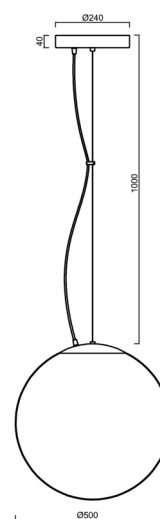

ISIS L4 PM HP

Kód produktu: ISI60898

Typ: LED-5L08E950ZL11/PM4/L100 NK3HST NL 4K##

Krátký popis svítidla: Nerez leštěné závěsné vysokovýkonné LED svítidlo nouzové kombinované (s automatickým testováním) a PMMA stínidlo. Lankový závěs (s přívodním kabelem) o délce 100 cm.

Technické

Typy svítidel	Nouzové kombinované SELFTEST
Typ montáže	závěsné - lanko
Materiál základny	nerez ocel
Materiál stínidla	lesklý polymethylmetakrylát
Barva základny	nerez leštěná
Barva stínidla	bílá
Držení stínidla	ocelový držák
Umístění montáže	strop
Šířka	500 mm
Délka	500 mm
Výška	500 mm
Délka závěsu	1000 mm
Montážní otvor	3xØ5mm
Kabelový vstup	2xØ16mm
Rázová pevnost	IK06
Provozní teplota	od -20°C do +30°C

Elektrické

Příkon	59 W
Stupeň krytí	IP40
Objímka	LED modul
Typ baterií	LiFePO4
Čas nouze	3 hod
SELFTEST	ano
Svorkovnice	zacvakávací

Světelné

Světelný tok svítidla	8450 lm
Světelný tok zdroje	9600 lm
Světelný tok zdroje v nouzovém režimu	200 lm
Teplota	4000 K
Životnost LED L80/B10	100000 hod
CRI	Ra80
MacAdam	3
Fotobiologická bezpečnost svítidla dle EN 62471 (Blue light hazard)	Risk group 0

Eulum data pro výpočtové programy jsou k dispozici na www.osmont.cz.