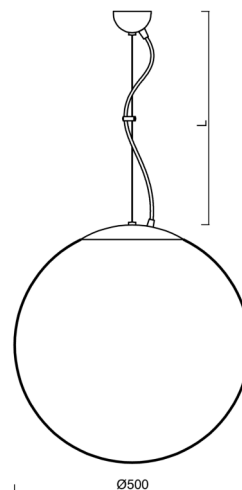

ISIS L4 PM

LED-5L07E900ZL11/PM4/L100/NK1W NL 4K##

WWW.OSMONT.CZ

ISIS L4 PM

Kód produktu: ISI64747

Typ: LED-5L07E900ZL11/PM4/L100/NK1W NL 4K##

Krátký popis svítidla: Nerez leštěné závěsné LED svítidlo nouzové kombinované a PMMA stínidlo.

Technické

Typy svítidel	Nouzové kombinované
Typ montáže	závěsné - lanko
Materiál základny	nerez ocel
Materiál stínidla	lesklý polymethylmetakrylát
Barva základny	nerez leštěná
Barva stínidla	bílá
Držení stínidla	ocelový držák
Umístění montáže	strop
Šířka	500 mm
Délka	500 mm
Výška	500 mm
Průměr	ø 500 mm
Délka závěsu	1000 mm
Montážní otvor	none
Kabelový vstup	není
Energetická třída	D
Rázová pevnost	IK06
Provozní teplota	od 0°C do +30°C