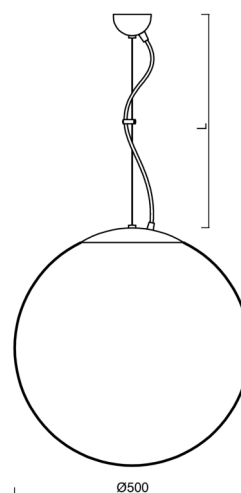

ISIS L4 PM

Kód produktu: ISI64743

Typ: LED-5L07E900ZL11/PM4/L100 NL 4K##

Krátký popis svítidla: Nerez leštěné závěsné LED svítidlo ON/OFF a PMMA stínidlo.

Technické

Typy svítidel	Klasické on/off
Typ montáže	závěsné - lanko
Materiál základny	nerez ocel
Materiál stínidla	lesklý polymethylmetakrylát
Barva základny	nerez leštěná
Barva stínidla	bílá
Držení stínidla	ocelový držák
Umístění montáže	strop
Šířka	500 mm
Délka	500 mm
Výška	500 mm
Průměr	Ø 500 mm
Délka závěsu	1000 mm
Montážní otvor	none
Kabelový vstup	není
Energetická třída	D
Rázová pevnost	IK06
Provozní teplota	od -20°C do +30°C

Elektrické

Příkon	41 W
Stupeň krytí	IP40
Objímka	LED modul
Svorkovnice	není
Počet svítidel na jistič B10A	35 ks
Počet svítidel na jistič B16A	65 ks
Počet svítidel na jistič C10A	35 ks
Počet svítidel na jistič C16A	65 ks

Světelné

Světelný tok svítidla	6120 lm
Světelný tok zdroje	6960 lm
Měrný výkon	149 lm/W
Teplota	4000 K
Životnost LED L80/B10	100000 hod
CRI	Ra80
MacAdam	3
Fotobiologická bezpečnost svítidla dle EN 62471 (Blue light hazard)	Risk group 0

Eulum data pro výpočtové programy jsou k dispozici na www.osmont.cz.