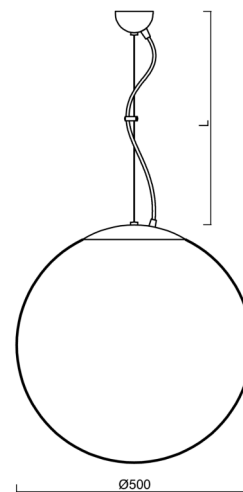

ISIS L4 PM

Kód produktu: ISI64741

Typ: LED-5L07E900ZL11/PM4/L100/NK1W MS 4K##

Krátký popis svítidla: Mosazné závěsné LED svítidlo nouzové kombinované a PMMA stínidlo.

Technické

Typy svítidel	Nouzové kombinované
Typ montáže	závěsné - lanko
Materiál základny	Mosaz
Materiál stínidla	lesklý polymethylmetakrylát
Barva základny	mosaz leštěná
Barva stínidla	bílá
Držení stínidla	ocelový držák
Umístění montáže	strop
Šířka	500 mm
Délka	500 mm
Výška	500 mm
Průměr	Ø 500 mm
Délka závěsu	1000 mm
Montážní otvor	none
Kabelový vstup	není
Energetická třída	D
Rázová pevnost	IK06
Provozní teplota	od 0°C do +30°C

Elektrické

Příkon	41 W
Stupeň krytí	IP40
Objímka	LED modul
Typ baterií	NiCd
Čas nouze	3 hod
Svorkovnice	není
Počet svítidel na jistič B10A	25 ks
Počet svítidel na jistič B16A	43 ks
Počet svítidel na jistič C10A	29 ks
Počet svítidel na jistič C16A	52 ks

Světelné

Světelný tok svítidla	6120 lm
Světelný tok zdroje	6960 lm
Světelný tok zdroje v nouzovém režimu	150 lm
Měrný výkon	149 lm/W
Teplota	4000 K
Životnost LED L80/B10	100000 hod
CRI	Ra80
MacAdam	3
Fotobiologická bezpečnost svítidla dle EN 62471 (Blue light hazard)	Risk group 0

Eulum data pro výpočtové programy jsou k dispozici na