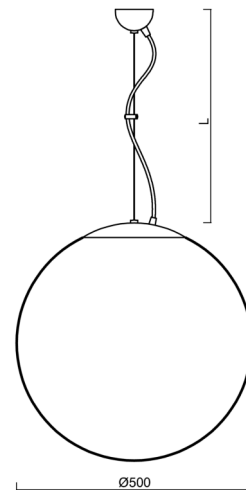

ISIS L4 PM

Kód produktu: ISI64735

Typ: LED-5L07E900ZL11/PM4/L100/NK1W C 4K##

Krátký popis svítidla: Černé závěsné LED svítidlo nouzové kombinované a PMMA stínidlo.

Technické

Typy svítidel	Nouzové kombinované
Typ montáže	závěsné - lanko
Materiál základny	ocel
Materiál stínidla	lesklý polymethylmetakrylát
Barva základny	černá Ral9005
Barva stínidla	bílá
Držení stínidla	ocelový držák
Umístění montáže	strop
Šířka	500 mm
Délka	500 mm
Výška	500 mm
Průměr	Ø 500 mm
Délka závěsu	1000 mm
Montážní otvor	none
Kabelový vstup	není
Energetická třída	D
Rázová pevnost	IK06
Provozní teplota	od 0°C do +30°C

Elektrické

Příkon	41 W
Stupeň krytí	IP40
Objemka	LED modul
Typ baterií	NiCd
Čas nouze	3 hod
Svorkovnice	není
Počet svítidel na jistič B10A	25 ks
Počet svítidel na jistič B16A	43 ks
Počet svítidel na jistič C10A	29 ks
Počet svítidel na jistič C16A	52 ks

Světelné

Světelný tok svítidla	6120 lm
Světelný tok zdroje	6960 lm
Světelný tok zdroje v nouzovém režimu	150 lm
Měrný výkon	149 lm/W
Teplota	4000 K
Životnost LED L80/B10	100000 hod
CRI	Ra80
MacAdam	3
Fotobiologická bezpečnost svítidla dle EN 62471 (Blue light hazard)	Risk group 0

Eulum data pro výpočtové programy jsou k dispozici na