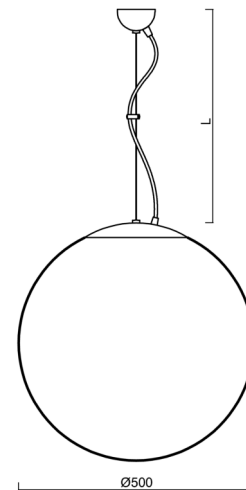

## Technické

Typy svítidel	Stmívatelné
Typ montáže	závěsné - lanko
Materiál základny	ocel
Materiál stínidla	lesklý polymethylmetakrylát
Barva základny	bílá Ral9003
Barva stínidla	bílá
Držení stínidla	ocelový držák
Umístění montáže	strop
Šířka	500 mm
Délka	500 mm
Výška	500 mm
Průměr	Ø 500 mm
Délka závěsu	1000 mm
Montážní otvor	none
Kabelový vstup	není
Energetická třída	D
Rázová pevnost	IK06
Provozní teplota	od -20°C do +30°C