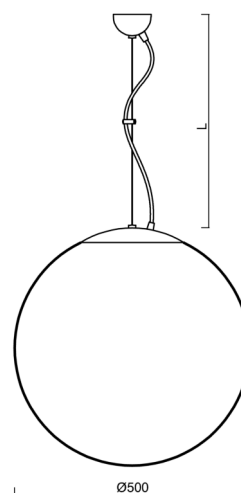

ISIS L4 PM

LED-5L07E900ZL11/PM4/L100 B 4K##

WWW.OSMONT.CZ

ISIS L4 PM

Kód produktu: ISI64725

Typ: LED-5L07E900ZL11/PM4/L100 B 4K##

Krátký popis svítidla: Bílé závěsné LED svítidlo ON/OFF a PMMA stínidlo.

Technické

Typy svítidel	Klasické on/off
Typ montáže	závěsné - lanko
Materiál základny	ocel
Materiál stínidla	lesklý polymethylmetakrylát
Barva základny	bílá Ral9003
Barva stínidla	bílá
Držení stínidla	ocelový držák
Umístění montáže	strop
Šířka	500 mm
Délka	500 mm
Výška	500 mm
Průměr	Ø 500 mm
Délka závěsu	1000 mm
Montážní otvor	none
Kabelový vstup	není
Energetická třída	D
Rázová pevnost	IK06
Provozní teplota	od -20°C do +30°C