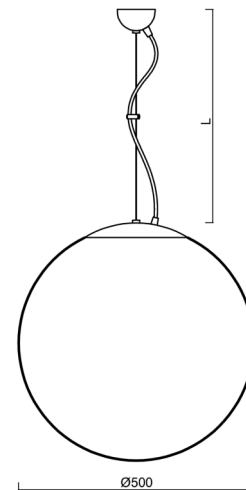

ISIS L4 PM

Kód produktu: ISI64251

Typ: LED-5L07E900ZL11/PM4/L100 NB DALI 3K##

Krátký popis svítidla: Nerez broušené závěsné LED svítidlo DALI a PMMA stínidlo.

Technické

Typy svítidel	Stmívatelné
Typ montáže	závěsné - lanko
Materiál základny	nerez ocel
Materiál stínidla	lesklý polymethylmetakrylát
Barva základny	nerez broušená
Barva stínidla	bílá
Držení stínidla	ocelový držák
Umístění montáže	strop
Šířka	500 mm
Délka	500 mm
Výška	500 mm
Průměr	ø 500 mm
Délka závěsu	1000 mm
Montážní otvor	none
Kabelový vstup	není
Energetická třída	D
Rázová pevnost	IK06
Provozní teplota	od -20°C do +30°C

Elektrické

Příkon	41 W
Stupeň krytí	IP40
Objímka	LED modul
Svorkovnice	není
Počet svítidel na jistič B10A	14 ks
Počet svítidel na jistič B16A	23 ks
Počet svítidel na jistič C10A	23 ks
Počet svítidel na jistič C16A	38 ks

Světelné

Světelný tok svítidla	5870 lm
Světelný tok zdroje	6670 lm
Měrný výkon	143 lm/W
Teplota	3000 K
Životnost LED L80/B10	100000 hod
CRI	Ra80
MacAdam	3
Fotobiologická bezpečnost svítidla dle EN 62471 (Blue light hazard)	Risk group 0

Eulum data pro výpočtové programy jsou k dispozici na www.osmont.cz.