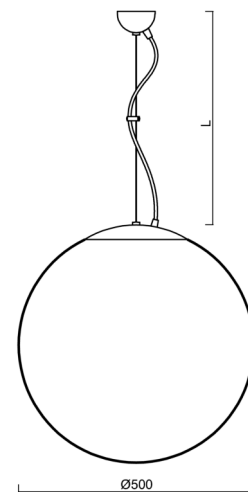

ISIS L4 PM

Kód produktu: ISI64247

Typ: LED-5L07E900ZL11/PM4/L100/NK1W NL 3K##

Krátký popis svítidla: Nerez leštěné závěsné LED svítidlo nouzové kombinované a PMMA stínidlo.

Technické

Typy svítidel	Nouzové kombinované
Typ montáže	závěsné - lanko
Materiál základny	nerez ocel
Materiál stínidla	lesklý polymethylmetakrylát
Barva základny	nerez leštěná
Barva stínidla	bílá
Držení stínidla	ocelový držák
Umístění montáže	strop
Šířka	500 mm
Délka	500 mm
Výška	500 mm
Průměr	Ø 500 mm
Délka závěsu	1000 mm
Montážní otvor	none
Kabelový vstup	není
Energetická třída	D
Rázová pevnost	IK06
Provozní teplota	od 0°C do +30°C

Elektrické

Příkon	41 W
Stupeň krytí	IP40
Objemka	LED modul
Typ baterií	NiCd
Čas nouze	3 hod
Svorkovnice	není
Počet svítidel na jistič B10A	25 ks
Počet svítidel na jistič B16A	43 ks
Počet svítidel na jistič C10A	29 ks
Počet svítidel na jistič C16A	52 ks

Světelné

Světelný tok svítidla	5870 lm
Světelný tok zdroje	6670 lm
Světelný tok zdroje v nouzovém režimu	150 lm
Měrný výkon	143 lm/W
Teplota	3000 K
Životnost LED L80/B10	100000 hod
CRI	Ra80
MacAdam	3
Fotobiologická bezpečnost svítidla dle EN 62471 (Blue light hazard)	Risk group 0

Eulum data pro výpočtové programy jsou k dispozici na