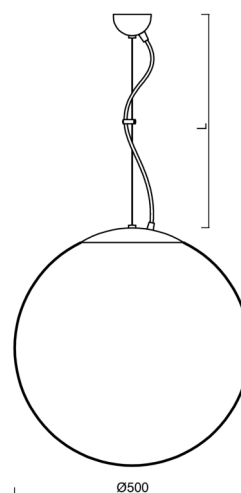

ISIS L4 PM

Kód produktu: ISI64245

Typ: LED-5L07E900ZL11/PM4/L100 NL DALI 3K##

Krátký popis svítidla: Nerez leštěné závěsné LED svítidlo DALI a PMMA stínidlo.

Technické

Typy svítidel	Stmívatelné
Typ montáže	závěsné - lanko
Materiál základny	nerez ocel
Materiál stínidla	lesklý polymethylmetakrylát
Barva základny	nerez leštěná
Barva stínidla	bílá
Držení stínidla	ocelový držák
Umístění montáže	strop
Šířka	500 mm
Délka	500 mm
Výška	500 mm
Průměr	ø 500 mm
Délka závěsu	1000 mm
Montážní otvor	none
Kabelový vstup	není
Energetická třída	D
Rázová pevnost	IK06
Provozní teplota	od -20°C do +30°C

Elektrické

Příkon	41 W
Stupeň krytí	IP40
Objímka	LED modul
Svorkovnice	není
Počet svítidel na jistič B10A	14 ks
Počet svítidel na jistič B16A	23 ks
Počet svítidel na jistič C10A	23 ks
Počet svítidel na jistič C16A	38 ks

Světelné

Světelný tok svítidla	5870 lm
Světelný tok zdroje	6670 lm
Měrný výkon	143 lm/W
Teplota	3000 K
Životnost LED L80/B10	100000 hod
CRI	Ra80
MacAdam	3
Fotobiologická bezpečnost svítidla dle EN 62471 (Blue light hazard)	Risk group 0

Eulum data pro výpočtové programy jsou k dispozici na www.osmont.cz.