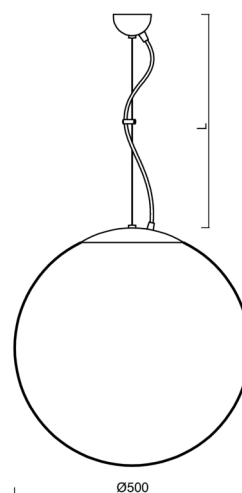

ISIS L4 PM

Kód produktu: ISI64241

Typ: LED-5L07E900ZL11/PM4/L100/NK1W MS 3K##

Krátký popis svítidla: Mosazné závěsné LED svítidlo nouzové kombinované a PMMA stínidlo.

Technické

Typy svítidel	Nouzové kombinované
Typ montáže	závěsné - lanko
Materiál základny	Mosaz
Materiál stínidla	lesklý polymethylmetakrylát
Barva základny	mosaz leštěná
Barva stínidla	bílá
Držení stínidla	ocelový držák
Umístění montáže	strop
Šířka	500 mm
Délka	500 mm
Výška	500 mm
Průměr	ø 500 mm
Délka závěsu	1000 mm
Montážní otvor	none
Kabelový vstup	není
Energetická třída	D
Rázová pevnost	IK06
Provozní teplota	od 0°C do +30°C

Elektrické

Příkon	41 W
Stupeň krytí	IP40
Objímka	LED modul
Typ baterií	NiCd
Čas nouze	3 hod
Svorkovnice	není
Počet svítidel na jistič B10A	25 ks
Počet svítidel na jistič B16A	43 ks
Počet svítidel na jistič C10A	29 ks
Počet svítidel na jistič C16A	52 ks

Světelné

Světelný tok svítidla	5870 lm
Světelný tok zdroje	6670 lm
Světelný tok zdroje v nouzovém režimu	150 lm
Měrný výkon	143 lm/W
Teplota	3000 K
Životnost LED L80/B10	100000 hod
CRI	Ra80
MacAdam	3
Fotobiologická bezpečnost svítidla dle EN 62471 (Blue light hazard)	Risk group 0

Eulum data pro výpočtové programy jsou k dispozici na