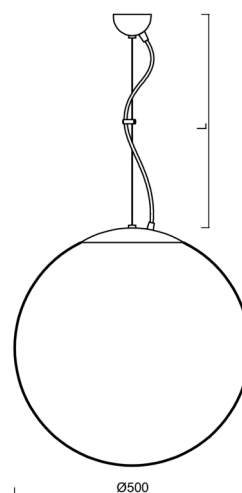

ISIS L4 PM

Kód produktu: ISI64237

Typ: LED-5L07E900ZL11/PM4/L100 MS 3K##

Krátký popis svítidla: Mosazné závěsné LED svítidlo ON/OFF a PMMA stínidlo.

Technické

Typy svítidel	Klasické on/off
Typ montáže	závěsné - lanko
Materiál základny	Mosaz
Materiál stínidla	lesklý polymethylmetakrylát
Barva základny	mosaz leštěná
Barva stínidla	bílá
Držení stínidla	ocelový držák
Umístění montáže	strop
Šířka	500 mm
Délka	500 mm
Výška	500 mm
Průměr	Ø 500 mm
Délka závěsu	1000 mm
Montážní otvor	none
Kabelový vstup	není
Energetická třída	D
Rázová pevnost	IK06
Provozní teplota	od -20°C do +30°C

Elektrické

Příkon	41 W
Stupeň krytí	IP40
Objímka	LED modul
Svorkovnice	není
Počet svítidel na jistič B10A	35 ks
Počet svítidel na jistič B16A	65 ks
Počet svítidel na jistič C10A	35 ks
Počet svítidel na jistič C16A	65 ks

Světelné

Světelný tok svítidla	5870 lm
Světelný tok zdroje	6670 lm
Měrný výkon	143 lm/W
Teplota	3000 K
Životnost LED L80/B10	100000 hod
CRI	Ra80
MacAdam	3
Fotobiologická bezpečnost svítidla dle EN 62471 (Blue light hazard)	Risk group 0

Eulum data pro výpočtové programy jsou k dispozici na www.osmont.cz.