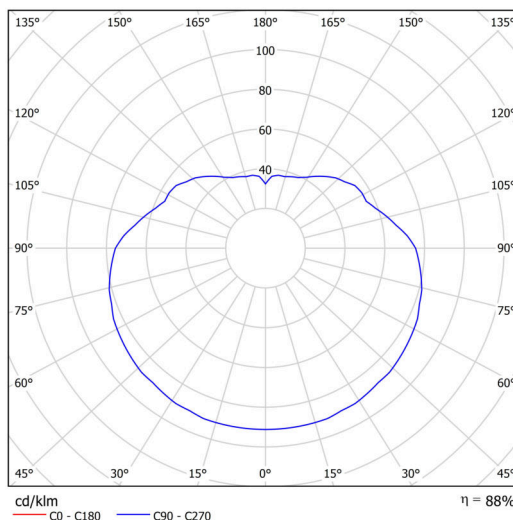

ISIS L4 PM

Kód produktu: ISI64237

Typ: LED-5L07E900ZL11/PM4/L100 MS 3K##

Krátký popis svítidla: Mosazné závěsné LED svítidlo ON/OFF a PMMA stínidlo.

Technické

Typy svítidel	Klasické on/off
Typ montáže	závěsné - lanko
Materiál základny	Mosaz
Materiál stínidla	lesklý polymethylmetakrylát
Barva základny	mosaz leštěná
Barva stínidla	bílá
Držení stínidla	ocelový držák
Umístění montáže	strop
Šířka	500 mm
Délka	500 mm
Výška	500 mm
Průměr	Ø 500 mm
Délka závěsu	1000 mm
Montážní otvor	none
Kabelový vstup	není
Energetická třída	D
Rázová pevnost	IK06
Provozní teplota	od -20°C do +30°C

Elektrické

Příkon	41 W
Stupeň krytí	IP40
Objímka	LED modul
Svorkovnice	není
Počet svítidel na jistič B10A	35 ks
Počet svítidel na jistič B16A	65 ks
Počet svítidel na jistič C10A	35 ks
Počet svítidel na jistič C16A	65 ks

Světelné

Světelný tok svítidla	5870 lm
Světelný tok zdroje	6670 lm
Měrný výkon	143 lm/W
Teplota	3000 K
Životnost LED L80/B10	100000 hod
CRI	Ra80
MacAdam	3
Fotobiologická bezpečnost svítidla dle EN 62471 (Blue light hazard)	Risk group 0

Eulum data pro výpočtové programy jsou k dispozici na www.osmont.cz.