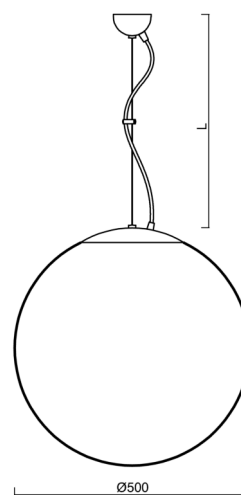

ISIS L4 PM

Kód produktu: ISI63574

Typ: ZL11/PM4/L100 NB HF**

Krátký popis svítidla: Nerez broušená závěsné žárovkové svítidlo senzorové a PMMA stínidlo.

Technické

Typy svítidel	Senzorové
Typ montáže	závěsné - lanko
Materiál základny	nerez ocel
Materiál stínidla	lesklý polymethylmetakrylát
Barva základny	nerez broušená
Barva stínidla	bílá
Držení stínidla	ocelový držák
Umístění montáže	strop
Šířka	500 mm
Délka	500 mm
Výška	500 mm
Průměr	ø 500 mm
Délka závěsu	1000 mm
Montážní otvor	none
Kabelový vstup	není
Rázová pevnost	IK06
Provozní teplota	od -20°C do +30°C

Elektrické

Příkon	40 W
Stupeň krytí	IP40
Objímka	E27
Senzor	HF
Svorkovnice	není

Světelné

Fotobiologická bezpečnost svítidla dle EN 62471 (Blue light hazard)	Risk group 0

Eulum data pro výpočtové programy jsou k dispozici na www.osmont.cz.