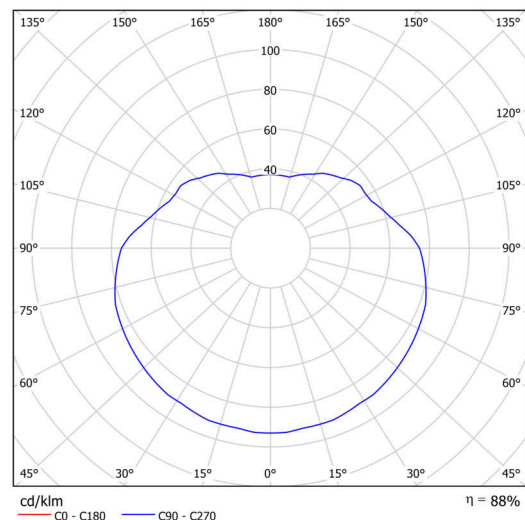

ISIS L4 PM

Kód produktu: ISI63573

Typ: ZL11/PM4/L100 NL HF**

Krátký popis svítidla: Nerez leštěné závěsné žárovkové svítidlo senzorové a PMMA stínidlo.

Technické

Typy svítidel	Senzorové
Typ montáže	závěsné - lanko
Materiál základny	nerez ocel
Materiál stínidla	lesklý polymethylmetakrylát
Barva základny	nerez leštěná
Barva stínidla	bílá
Držení stínidla	ocelový držák
Umístění montáže	strop
Šířka	500 mm
Délka	500 mm
Výška	500 mm
Průměr	ø 500 mm
Délka závěsu	1000 mm
Montážní otvor	none
Kabelový vstup	není
Rázová pevnost	IK06
Provozní teplota	od -20°C do +30°C

Elektrické

Příkon	40 W
Stupeň krytí	IP40
Objímka	E27
Senzor	HF
Svorkovnice	není

Světelné

Fotobiologická bezpečnost svítidla dle EN 62471 (Blue light hazard)	Risk group 0

Eulum data pro výpočtové programy jsou k dispozici na www.osmont.cz.