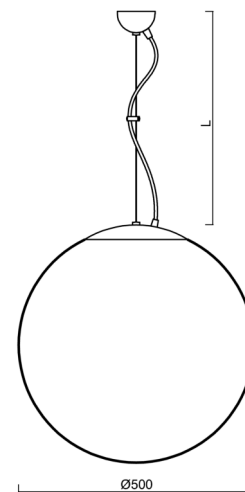

ISIS L4 PM

Kód produktu: ISI63573

Typ: ZL11/PM4/L100 NL HF**

Krátký popis svítidla: Nerez leštěné závěsné žárovkové svítidlo senzorové a PMMA stínidlo.

Technické

Typy svítidel	Senzorové
Typ montáže	závěsné - lanko
Materiál základny	nerez ocel
Materiál stínidla	lesklý polymethylmetakrylát
Barva základny	nerez leštěná
Barva stínidla	bílá
Držení stínidla	ocelový držák
Umístění montáže	strop
Šířka	500 mm
Délka	500 mm
Výška	500 mm
Průměr	ø 500 mm
Délka závěsu	1000 mm
Montážní otvor	none
Kabelový vstup	není
Rázová pevnost	IK06
Provozní teplota	od -20°C do +30°C

Elektrické

Příkon	40 W
Stupeň krytí	IP40
Objímka	E27
Senzor	HF
Svorkovnice	není

Světelné

Fotobiologická bezpečnost svítidla dle EN 62471 (Blue light hazard)	Risk group 0

Eulum data pro výpočtové programy jsou k dispozici na www.osmont.cz.