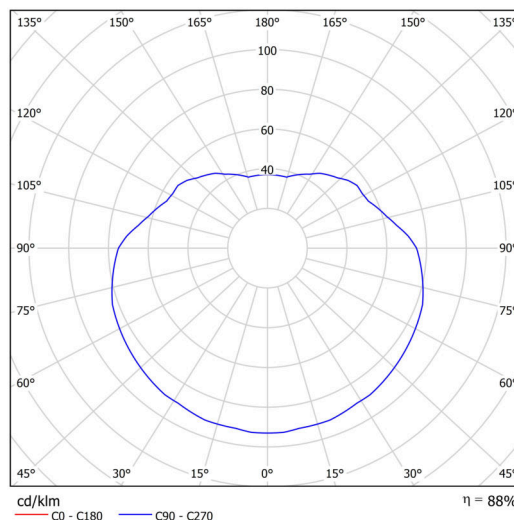

ISIS L4 PM

Kód produktu: ISI63571

Typ: ZL11/PM4/L100 C HF**

Krátký popis svítidla: Černé závěsné žárovkové svítidlo sensorové a PMMA stínidlo.

Technické

Typy svítidel	Senzorové
Typ montáže	závěsné - lanko
Materiál základny	ocel
Materiál stínidla	lesklý polymethylmetakrylát
Barva základny	černá Ral9005
Barva stínidla	bílá
Držení stínidla	ocelový držák
Umístění montáže	strop
Šířka	500 mm
Délka	500 mm
Výška	500 mm
Průměr	Ø 500 mm
Délka závěsu	1000 mm
Montážní otvor	none
Kabelový vstup	není
Rázová pevnost	IK06
Provozní teplota	od -20°C do +30°C

Elektrické

Příkon	40 W
Stupeň krytí	IP40
Objímka	E27
Senzor	HF
Svorkovnice	není

Světelné

Fotobiologická bezpečnost svítidla dle EN 62471 (Blue light hazard)	Risk group 0

Eulum data pro výpočtové programy jsou k dispozici na www.osmont.cz.