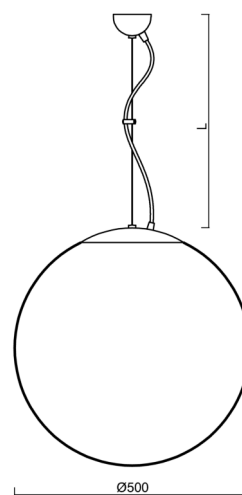

ISIS L4 PM

Kód produktu: ISI63571

Typ: ZL11/PM4/L100 C HF**

Krátký popis svítidla: Černé závěsné žárovkové svítidlo sensorové a PMMA stínidlo.

Technické

Typy svítidel	Senzorové
Typ montáže	závěsné - lanko
Materiál základny	ocel
Materiál stínidla	lesklý polymethylmetakrylát
Barva základny	černá Ral9005
Barva stínidla	bílá
Držení stínidla	ocelový držák
Umístění montáže	strop
Šířka	500 mm
Délka	500 mm
Výška	500 mm
Průměr	Ø 500 mm
Délka závěsu	1000 mm
Montážní otvor	none
Kabelový vstup	není
Rázová pevnost	IK06
Provozní teplota	od -20°C do +30°C

Elektrické

Příkon	40 W
Stupeň krytí	IP40
Objímka	E27
Senzor	HF
Svorkovnice	není

Světelné

Fotobiologická bezpečnost svítidla dle EN 62471 (Blue light hazard)	Risk group 0

Eulum data pro výpočtové programy jsou k dispozici na www.osmont.cz.