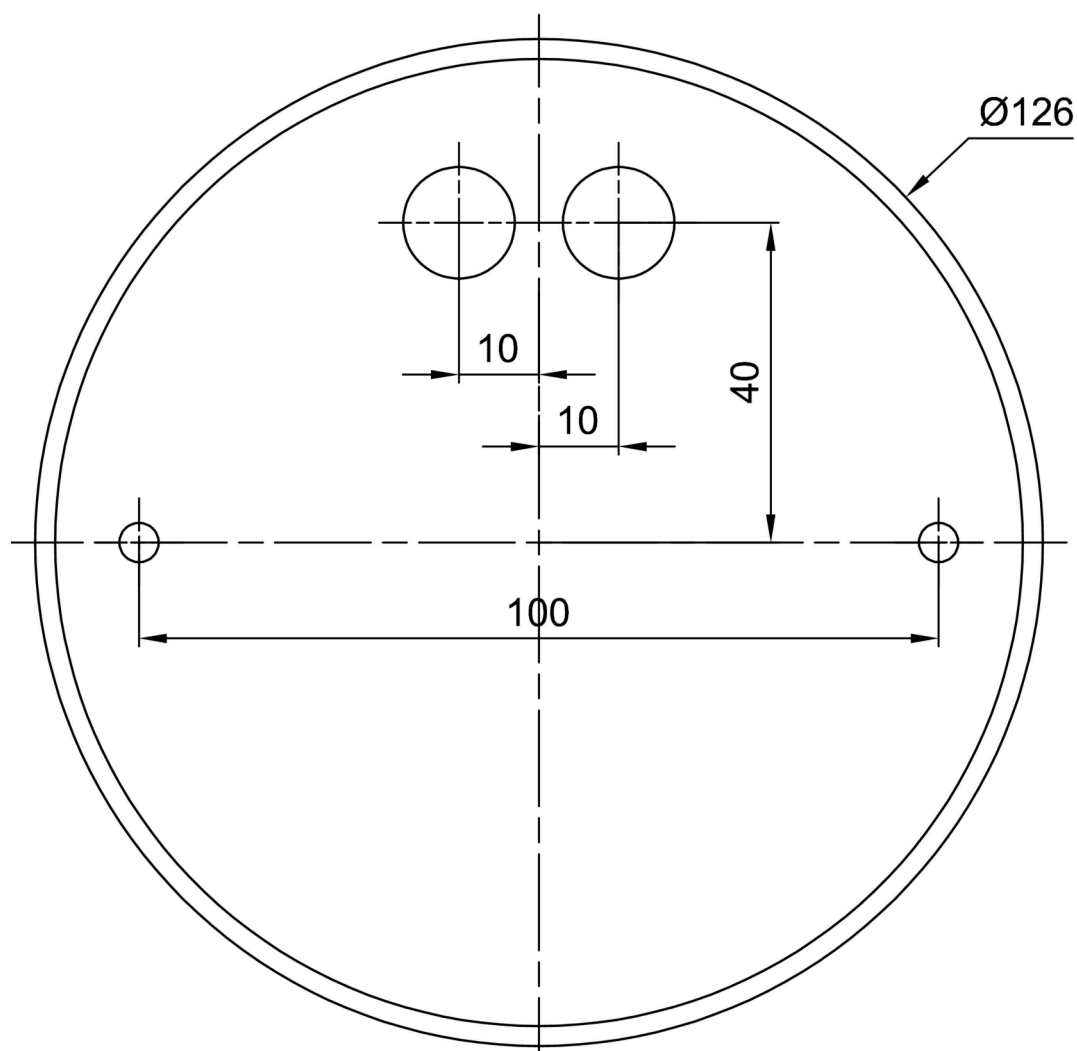

Logistické

EAN	8591728632991
Hmotnost NTT0	3.1 Kg
Hmotnost BTTO	4 Kg
Počet kartonů	2 ks
Objem balení	0.148 m³
Balení 1 šířka	0.52 m
Balení 1 délka	0.52 m
Balení 1 výška	0.53 m
Záruka*	60 měsíců

*U akumulátorů je poskytována záruka v délce 12 měsíců od data prodeje.

Montážní rozměry: