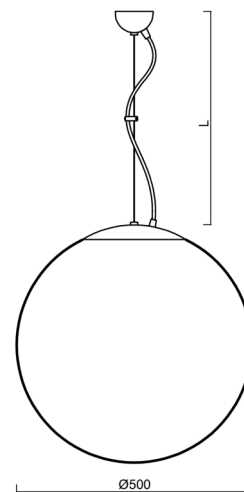

ISIS L4 PM

Kód produktu: ISI63295

Typ: ZL11/PM4/L100 B**

Krátký popis svítidla: Bílé závěsné žárovkové svítidlo ON/OFF a PMMA stínidlo.

Technické

Typy svítidel	Klasické on/off
Typ montáže	závěsné - lanko
Materiál základny	ocel
Materiál stínidla	lesklý polymethylmetakrylát
Barva základny	bílá Ral9003
Barva stínidla	bílá
Držení stínidla	ocelový držák
Umístění montáže	strop
Šířka	500 mm
Délka	500 mm
Výška	500 mm
Průměr	Ø 500 mm
Délka závěsu	1000 mm
Montážní otvor	není
Kabelový vstup	není
Rázová pevnost	IK06
Provozní teplota	od -20°C do +30°C

Elektrické

Typ napětí	AC
Napětí AC	220 - 240 V
Příkon	40 W
Stupeň krytí	IP40
Objímka	E27
Svorkovnice	není

Světelné

Fotobiologická bezpečnost svítidla dle EN 62471 (Blue light hazard)	Risk group 0

Eulum data pro výpočtové programy jsou k dispozici na www.osmont.cz.