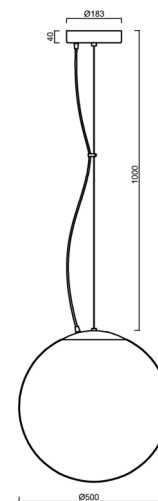

Eulum data pro výpočtové programy jsou k dispozici na www.osmont.cz.