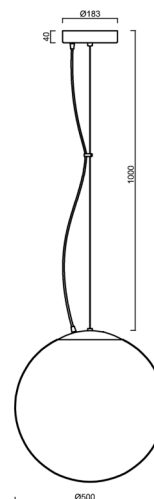

ISIS L4 PE HP

LED-5L08E950ZL11/PE4/L100 MS DALI 4K##

WWW.OSMONT.CZ

ISIS L4 PE HP

Kód produktu: ISI63530

Typ: LED-5L08E950ZL11/PE4/L100 MS DALI 4K##

Krátký popis svítidla: Mosazné závěsné vysokovýkonné LED svítidlo DALI a polyetylenové stínidlo. Lankový závěs (s přívodním kabelem) o délce 100 cm.

Technické

Typy svítidel	Stmívatelné
Typ montáže	závěsné - lanko
Materiál základny	Mosaz
Materiál stínidla	polyetylen
Barva základny	mosaz leštěná
Barva stínidla	bílá
Držení stínidla	sklapovací systém
Umístění montáže	strop
Šířka	500 mm
Délka	500 mm
Výška	500 mm
Průměr	Ø 500 mm
Délka závěsu	1000 mm
Montážní otvor	3xØ5mm
Kabelový vstup	2xØ16mm
Energetická třída	D
Rázová pevnost	IK10
Provozní teplota	od -20°C do +30°C