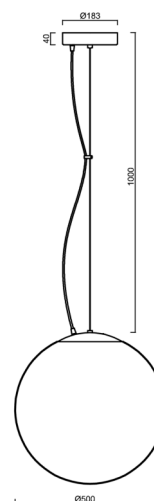

ISIS L4 PE HP

Kód produktu: ISI63526

Typ: LED-5L08E950ZL11/PE4/L100 C DALI 4K##

Krátký popis svítidla: Černé závěsné vysokovýkonné LED svítidlo DALI a polyetylenové stínidlo. Lankový závěs (s přívodním kabelem) o délce 100 cm.

Technické

Typy svítidel	Stmívatelné
Typ montáže	závěsné - lanko
Materiál základny	ocel
Materiál stínidla	polyetylen
Barva základny	černá Ral9005
Barva stínidla	bílá
Držení stínidla	sklapovací systém
Umístění montáže	strop
Šířka	500 mm
Délka	500 mm
Výška	500 mm
Průměr	ø 500 mm
Délka závěsu	1000 mm
Montážní otvor	3xø5mm
Kabelový vstup	2xø16mm
Energetická třída	D
Rázová pevnost	IK10
Provozní teplota	od -20°C do +30°C

Elektrické

Příkon	59 W
Stupeň krytí	IP40
Objímka	LED modul
Svorkovnice	zacvakávací
Počet svítidel na jistič B10A	15 ks
Počet svítidel na jistič B16A	25 ks
Počet svítidel na jistič C10A	26 ks
Počet svítidel na jistič C16A	42 ks

Světelné

Světelný tok svítidla	8450 lm
Světelný tok zdroje	9600 lm
Měrný výkon	143 lm/W
Teplota	4000 K
Životnost LED L80/B10	100000 hod
CRI	Ra80
MacAdam	3
Fotobiologická bezpečnost svítidla dle EN 62471 (Blue light hazard)	Risk group 0

Eulum data pro výpočtové programy jsou k dispozici na www.osmont.cz.