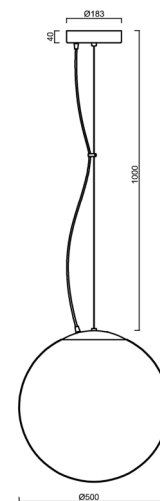

ISIS L4 PE HP

LED-5L08E950ZL11/PE4/L100 B 4K##

WWW.OSMONT.CZ

ISIS L4 PE HP

Kód produktu: ISI63520

Typ: LED-5L08E950ZL11/PE4/L100 B 4K##

Krátký popis svítidla: Bílé závěsné vysokovýkonné LED svítidlo ON/OFF a polyetylenové stínidlo. Lankový závěs (s přívodním kabelem) o délce 100 cm.

Technické

Typy svítidel	Klasické on/off
Typ montáže	závěsné - lanko
Materiál základny	ocel
Materiál stínidla	polyetylen
Barva základny	bílá Ral9003
Barva stínidla	bílá
Držení stínidla	sklapovací systém
Umístění montáže	strop
Šířka	500 mm
Délka	500 mm
Výška	500 mm
Průměr	Ø 500 mm
Délka závěsu	1000 mm
Montážní otvor	3xØ5mm
Kabelový vstup	2xØ16mm
Energetická třída	D
Rázová pevnost	IK10
Provozní teplota	od -20°C do +30°C