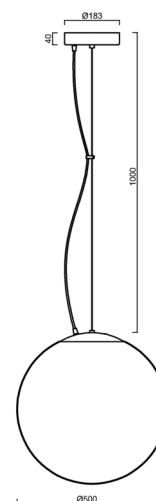

ISIS L4 PE HP

LED-5L08E950ZL11/PE4/L100 NB DALI 3K##

WWW.OSMONT.CZ

ISIS L4 PE HP

Kód produktu: IS163038

Typ: LED-5L08E950ZL11/PE4/L100 NB DALI 3K##

Krátký popis svítidla: Nerez broušené závěsné vysokovýkonné LED svítidlo DALI a polyetylenové stínidlo. Lankový závěs (s přívodním kabelem) o délce 100 cm.

Technické

| | |
|-------------------|-------------------|
| Typy svítidel | Stmívatelné |
| Typ montáže | závěsné - lanko |
| Materiál základny | nerez ocel |
| Materiál stínidla | polyetylen |
| Barva základny | nerez broušená |
| Barva stínidla | bílá |
| Držení stínidla | sklapovací systém |
| Umístění montáže | strop |
| Šířka | 500 mm |
| Délka | 500 mm |
| Výška | 500 mm |
| Průměr | Ø 500 mm |
| Délka závěsu | 1000 mm |
| Montážní otvor | 3xØ5mm |
| Kabelový vstup | 2xØ16mm |
| Energetická třída | D |
| Rázová pevnost | IK10 |
| Provozní teplota | od -20°C do +30°C |

Elektrické

| | |
|-------------------------------|-------------|
| Příkon | 59 W |
| Stupeň krytí | IP40 |
| Objímka | LED modul |
| Svorkovnice | zacvakávací |
| Počet svítidel na jistič B10A | 15 ks |
| Počet svítidel na jistič B16A | 25 ks |
| Počet svítidel na jistič C10A | 26 ks |
| Počet svítidel na jistič C16A | 42 ks |