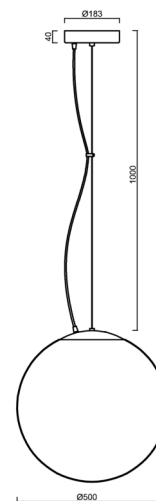

ISIS L4 PE HP

LED-5L08E950ZL11/PE4/L100 NL DALI 3K##

WWW.OSMONT.CZ

ISIS L4 PE HP

Kód produktu: ISI63034

Typ: LED-5L08E950ZL11/PE4/L100 NL DALI 3K##

Krátký popis svítidla: Nerez leštěné závěsné vysokovýkonné LED svítidlo DALI a polyetylenové stínidlo. Lankový závěs (s přívodním kabelem) o délce 100 cm.

Technické

Typy svítidel	Stmívatelné
Typ montáže	závěsné - lanko
Materiál základny	nerez ocel
Materiál stínidla	polyetylen
Barva základny	nerez leštěná
Barva stínidla	bílá
Držení stínidla	sklapovací systém
Umístění montáže	strop
Šířka	500 mm
Délka	500 mm
Výška	500 mm
Průměr	Ø 500 mm
Délka závěsu	1000 mm
Montážní otvor	3xØ5mm
Kabelový vstup	2xØ16mm
Energetická třída	D
Rázová pevnost	IK10
Provozní teplota	od -20°C do +30°C