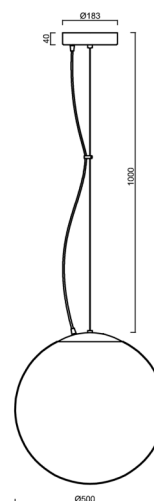

ISIS L4 PE HP

Kód produktu: ISI63032

Typ: LED-5L08E950ZL11/PE4/L100 NL 3K##

Krátký popis svítidla: Nerez leštěné závěsné vysokovýkonné LED svítidlo ON/OFF a polyetylenové stínidlo. Lankový závěs (s přívodním kabelem) o délce 100 cm.

Technické

Typy svítidel	Klasické on/off
Typ montáže	závěsné - lanko
Materiál základny	nerez ocel
Materiál stínidla	polyetylen
Barva základny	nerez leštěná
Barva stínidla	bílá
Držení stínidla	sklapovací systém
Umístění montáže	strop
Šířka	500 mm
Délka	500 mm
Výška	500 mm
Průměr	ø 500 mm
Délka závěsu	1000 mm
Montážní otvor	3xø5mm
Kabelový vstup	2xø16mm
Energetická třída	D
Rázová pevnost	IK10
Provozní teplota	od -20°C do +30°C

Elektrické

Příkon	59 W
Stupeň krytí	IP40
Objímka	LED modul
Svorkovnice	zacvakávací
Počet svítidel na jistič B10A	15 ks
Počet svítidel na jistič B16A	25 ks
Počet svítidel na jistič C10A	26 ks
Počet svítidel na jistič C16A	42 ks

Světelné

Světelný tok svítidla	8100 lm
Světelný tok zdroje	9200 lm
Měrný výkon	137 lm/W
Teplota	3000 K
Životnost LED L80/B10	100000 hod
CRI	Ra80
MacAdam	3
Fotobiologická bezpečnost svítidla dle EN 62471 (Blue light hazard)	Risk group 0

Eulum data pro výpočtové programy jsou k dispozici na www.osmont.cz.