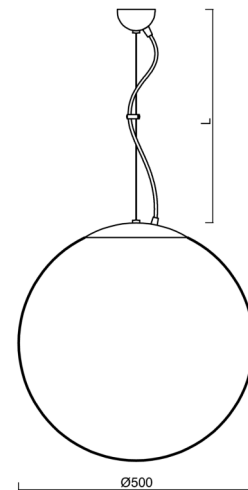

ISIS L4 PE

Kód produktu: ISI66719

Typ: LED-5L07E900ZL11/PE4/L100 NL DALI 4K##

Krátký popis svítidla: Nerez leštěné závěsné LED svítidlo DALI a polyetylenové stínidlo

Technické

Typy svítidel	Stmívatelné
Typ montáže	závěsné - lanko
Materiál základny	nerez ocel
Materiál stínidla	polyetylen
Barva základny	nerez leštěná
Barva stínidla	bílá
Držení stínidla	sklapovací systém
Umístění montáže	strop
Šířka	500 mm
Délka	500 mm
Výška	500 mm
Průměr	ø 500 mm
Délka závěsu	1000 mm
Montážní otvor	none
Kabelový vstup	není
Energetická třída	D
Rázová pevnost	IK10
Provozní teplota	od -20°C do +30°C

Elektrické

Příkon	41 W
Stupeň krytí	IP40
Objemka	LED modul
Svorkovnice	není
Počet svítidel na jistič B10A	14 ks
Počet svítidel na jistič B16A	23 ks
Počet svítidel na jistič C10A	23 ks
Počet svítidel na jistič C16A	38 ks

Světelné

Světelný tok svítidla	6120 lm
Světelný tok zdroje	6960 lm
Měrný výkon	149 lm/W
Teplota	4000 K
Životnost LED L80/B10	100000 hod
CRI	Ra80
MacAdam	3
Fotobiologická bezpečnost svítidla dle EN 62471 (Blue light hazard)	Risk group 0

Eulum data pro výpočtové programy jsou k dispozici na www.osmont.cz.