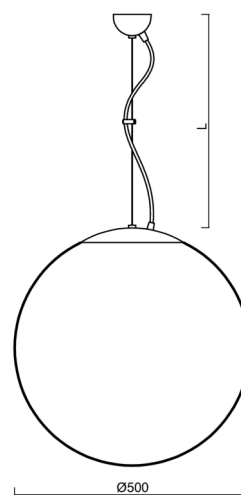

ISIS L4 PE

Kód produktu: ISI66717

Typ: LED-5L07E900ZL11/PE4/L100 NL 4K##

Krátký popis svítidla: Nerez leštěné závěsné LED svítidlo ON/OFF a polyetylenové stínidlo

Technické

Typy svítidel	Klasické on/off
Typ montáže	závěsné - lanko
Materiál základny	nerez ocel
Materiál stínidla	polyetylen
Barva základny	nerez leštěná
Barva stínidla	bílá
Držení stínidla	sklapovací systém
Umístění montáže	strop
Šířka	500 mm
Délka	500 mm
Výška	500 mm
Průměr	Ø 500 mm
Délka závěsu	1000 mm
Montážní otvor	none
Kabelový vstup	není
Energetická třída	D
Rázová pevnost	IK10
Provozní teplota	od -20°C do +30°C

Elektrické

Příkon	41 W
Stupeň krytí	IP40
Objímka	LED modul
Svorkovnice	není
Počet svítidel na jistič B10A	35 ks
Počet svítidel na jistič B16A	65 ks
Počet svítidel na jistič C10A	35 ks
Počet svítidel na jistič C16A	65 ks

Světelné

Světelný tok svítidla	6120 lm
Světelný tok zdroje	6960 lm
Měrný výkon	149 lm/W
Teplota	4000 K
Životnost LED L80/B10	100000 hod
CRI	Ra80
MacAdam	3
Fotobiologická bezpečnost svítidla dle EN 62471 (Blue light hazard)	Risk group 0

Eulum data pro výpočtové programy jsou k dispozici na www.osmont.cz.