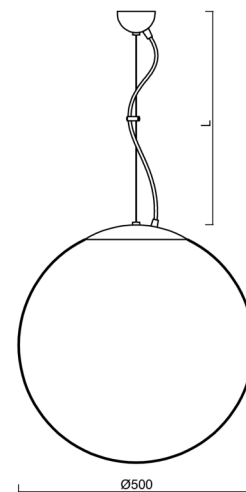

ISIS L4 PE

Kód produktu: ISI66227

Typ: LED-5L07E900ZL11/PE4/L100/NK1W NB 3K##

Krátký popis svítidla: Nerez broušené závěsné LED svítidlo nouzové kombinované a polyetylenové stínidlo

Technické

Typy svítidel	Nouzové kombinované
Typ montáže	závěsné - lanko
Materiál základny	nerez ocel
Materiál stínidla	polyetylen
Barva základny	nerez broušená
Barva stínidla	bílá
Držení stínidla	sklapovací systém
Umístění montáže	strop
Šířka	500 mm
Délka	500 mm
Výška	500 mm
Průměr	Ø 500 mm
Délka závěsu	1000 mm
Montážní otvor	none
Kabelový vstup	není
Energetická třída	D
Rázová pevnost	IK10
Provozní teplota	od 0°C do +30°C

Elektrické

Příkon	41 W
Stupeň krytí	IP40
Objemka	LED modul
Typ baterií	NiCd
Čas nouze	3 hod
Svorkovnice	není
Počet svítidel na jistič B10A	25 ks
Počet svítidel na jistič B16A	43 ks
Počet svítidel na jistič C10A	29 ks
Počet svítidel na jistič C16A	52 ks

Světelné

Světelný tok svítidla	5870 lm
Světelný tok zdroje	6670 lm
Světelný tok zdroje v nouzovém režimu	150 lm
Měrný výkon	143 lm/W
Teplota	3000 K
Životnost LED L80/B10	100000 hod
CRI	Ra80
MacAdam	3
Fotobiologická bezpečnost svítidla dle EN 62471 (Blue light hazard)	Risk group 0

Eulum data pro výpočtové programy jsou k dispozici na