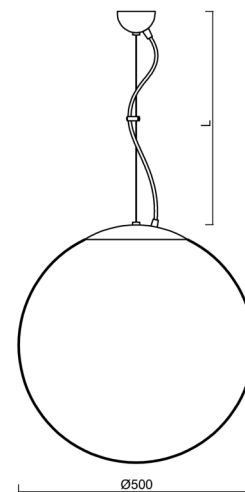

ISIS L4 PE

Kód produktu: ISI46840

Typ: ZL11/PE4/L100 B**

Krátký popis svítidla: Bílé závěsné žárovkové svítidlo ON/OFF a polyetylenové stínidlo

Technické

Typy svítidel	Klasické on/off
Typ montáže	závěsné - lanko
Materiál základny	ocel
Materiál stínidla	polyetylen
Barva základny	bílá Ral9003
Barva stínidla	bílá
Držení stínidla	ocelový držák
Umístění montáže	strop
Šířka	500 mm
Délka	500 mm
Výška	500 mm
Průměr	ø 500 mm
Délka závěsu	1000 mm
Montážní otvor	není
Rázová pevnost	IK10
Provozní teplota	od -20°C do +30°C

Elektrické

Příkon	40 W
Stupeň krytí	IP40
Objímka	E27
Svorkovnice	není

Světelné

Fotobiologická bezpečnost svítidla dle EN 62471 (Blue light hazard)	Risk group 0

Eulum data pro výpočtové programy jsou k dispozici na www.osmont.cz.