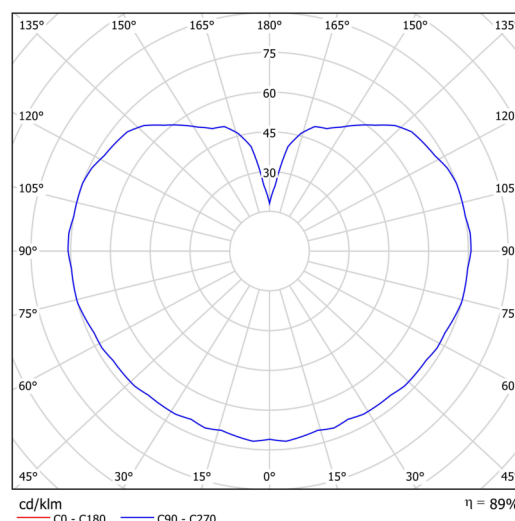

Světelná data

Světelný tok svítidla	5870 lm
Světelný tok zdroje	6670 lm
Světelný tok zdroje v nouzovém režimu	200 lm
Měrný výkon	136 lm/W
Teplota chromatičnosti	4000 K
Životnost LED L80/B10	100000 hod
CRI	Ra80
MacAdam	3
Fotobiologická bezpečnost svítidla dle EN 62471 (Blue light hazard)	Risk group 0