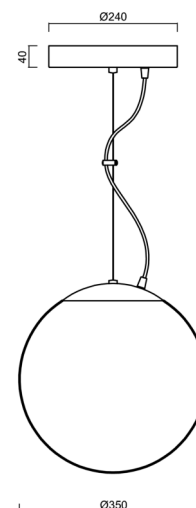

## Technická data

|                   |                              |
|-------------------|------------------------------|
| Typy svítidel     | Nouzové kombinované          |
| Typ montáže       | závěsné - lanko              |
| Materiál základny | nerez ocel                   |
| Materiál stínidla | opálový polymethylmetakrylát |
| Barva základny    | nerez leštěná                |
| Barva stínidla    | bílá                         |
| Držení stínidla   | ocelový držák                |
| Umístění montáže  | strop                        |
| Šířka             | 350 mm                       |
| Délka             | 350 mm                       |
| Výška             | 350 mm                       |
| Průměr            | Ø 350 mm                     |
| Délka závěsu      | 1000 mm                      |
| Montážní otvor    | není                         |
| Energetická třída | D                            |
| Rázová pevnost    | IK06                         |
| Provozní teplota  | od +5°C do +30°C             |

### Montážní rozměry: