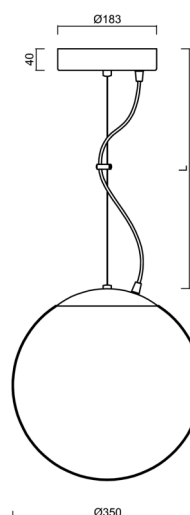

ISIS L3A PM-M HP

Kód produktu: ISI75533

Typ: LED-5L06E900ZL11/PM3AM/L100 NL DALI 4K#

Krátký popis svítidla: Nerez leštěné závěsné vysokovýkonné LED svítidlo DALI a matované PMMA stínidlo. Lankový závěs (s přívodním kabelem) o délce 100 cm.

Technická data

Typy svítidel	Stmívatelné
Typ montáže	závěsné - lanko
Materiál základny	nerez ocel
Materiál stínidla	opálový polymethylmetakrylát
Barva základny	nerez leštěná
Barva stínidla	bílá
Držení stínidla	ocelový držák
Umístění montáže	strop
Šířka	350 mm
Délka	350 mm
Výška	350 mm
Průměr	ø 350 mm
Délka závěsu	1000 mm
Montážní otvor	není
Energetická třída	D
Rázová pevnost	IK06
Provozní teplota	od -20°C do +30°C

Elektrická data

Příkon	43 W
Stupeň krytí	IP40
Objímka	LED modul
Svorkovnice	není
Počet svítidel na jistič B10A	31 ks
Počet svítidel na jistič B16A	50 ks
Počet svítidel na jistič C10A	52 ks
Počet svítidel na jistič C16A	85 ks
Spínací proud	5 A / 50 µsec
Počet LED driverů	1

Světelná data

Světelný tok svítidla	5870 lm
Světelný tok zdroje	6670 lm
Měrný výkon	136 lm/W
Teplota chromatičnosti	4000 K
Životnost LED L80/B10	100000 hod
CRI	Ra80
MacAdam	3
Fotobiologická bezpečnost svítidla dle EN 62471 (Blue light hazard)	Risk group 0

Eulum data pro výpočtové programy jsou k dispozici na www.osmont.cz.