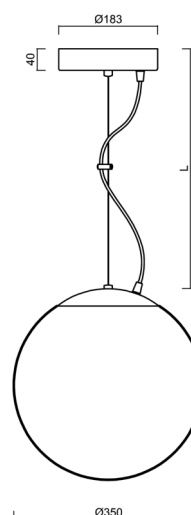

ISIS L3A PM-M HP

Kód produktu: ISI75037

Typ: LED-5L06E900ZL11/PM3AM/L100 NB DALI 3K#

Krátký popis svítidla: Nerez broušené závěsné vysokovýkonné LED svítidlo DALI a matované PMMA stínidlo. Lankový závěs (s přívodním kabelem) o délce 100 cm.

Technická data

Typy svítidel	Stmívatelné
Typ montáže	závěsné - lanko
Materiál základny	nerez ocel
Materiál stínidla	opálový polymethylmetakrylát
Barva základny	nerez broušená
Barva stínidla	bílá
Držení stínidla	ocelový držák
Umístění montáže	strop
Šířka	350 mm
Délka	350 mm
Výška	350 mm
Průměr	ø 350 mm
Délka závěsu	1000 mm
Montážní otvor	není
Energetická třída	D
Rázová pevnost	IK06
Provozní teplota	od -20°C do +30°C

Elektrická data

Příkon	43 W
Stupeň krytí	IP40
Objemka	LED modul
Svorkovnice	není
Počet svítidel na jistič B10A	31 ks
Počet svítidel na jistič B16A	50 ks
Počet svítidel na jistič C10A	52 ks
Počet svítidel na jistič C16A	85 ks
Spínací proud	5 A / 50 µsec
Počet LED driverů	1

Světelná data

Světelný tok svítidla	5630 lm
Světelný tok zdroje	6400 lm
Měrný výkon	130 lm/W
Teplota chromatičnosti	3000 K
Životnost LED L80/B10	100000 hod
CRI	Ra80
MacAdam	3
Fotobiologická bezpečnost svítidla dle EN 62471 (Blue light hazard)	Risk group 0

Eulum data pro výpočtové programy jsou k dispozici na www.osmont.cz.