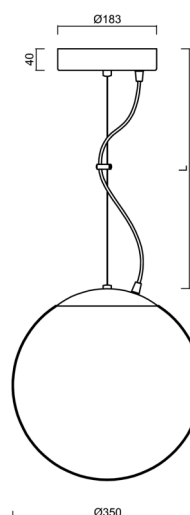

ISIS L3A PM-M HP

Kód produktu: IS175033

Typ: LED-5L06E900ZL11/PM3AM/L100 NL DALI 3K#

Krátký popis svítidla: Nerez leštěné závěsné vysokovýkonné LED svítidlo DALI a matované PMMA stínidlo. Lankový závěs (s přívodním kabelem) o délce 100 cm.

Technická data

Typy svítidel	Stmívatelné
Typ montáže	závěsné - lanko
Materiál základny	nerez ocel
Materiál stínidla	opálový polymethylmetakrylát
Barva základny	nerez leštěná
Barva stínidla	bílá
Držení stínidla	ocelový držák
Umístění montáže	strop
Šířka	350 mm
Délka	350 mm
Výška	350 mm
Průměr	ø 350 mm
Délka závěsu	1000 mm
Montážní otvor	není
Energetická třída	D
Rázová pevnost	IK06
Provozní teplota	od -20°C do +30°C

Elektrická data

Příkon	43 W
Stupeň krytí	IP40
Objemka	LED modul
Svorkovnice	není
Počet svítidel na jistič B10A	31 ks
Počet svítidel na jistič B16A	50 ks
Počet svítidel na jistič C10A	52 ks
Počet svítidel na jistič C16A	85 ks
Spínací proud	5 A / 50 µsec
Počet LED driverů	1

Světelná data

Světelný tok svítidla	5630 lm
Světelný tok zdroje	6400 lm
Měrný výkon	130 lm/W
Teplota chromatičnosti	3000 K
Životnost LED L80/B10	100000 hod
CRI	Ra80
MacAdam	3
Fotobiologická bezpečnost svítidla dle EN 62471 (Blue light hazard)	Risk group 0

Eulum data pro výpočtové programy jsou k dispozici na www.osmont.cz.