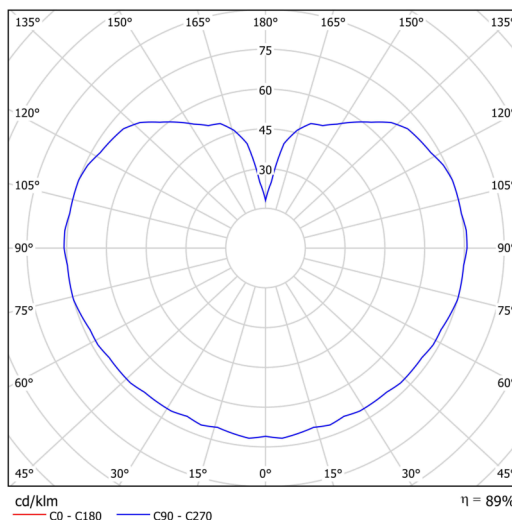

ISIS L3A PM-M HP

Kód produktu: IS175025

Typ: LED-5L06E900ZL11/PM3AM/L100 C DALI 3K#

Krátký popis svítidla: Černé závěsné vysokovýkonné LED svítidlo DALI a matované PMMA stínidlo. Lankový závěs (s přírodním kabelem) o délce 100 cm.

Technická data

Typy svítidel	Stmívatelné
Typ montáže	závěsné - lanko
Materiál základny	ocel
Materiál stínidla	opálový polymethylmetakrylát
Barva základny	černá Ral9005
Barva stínidla	bílá
Držení stínidla	ocelový držák
Umístění montáže	strop
Šířka	350 mm
Délka	350 mm
Výška	350 mm
Průměr	Ø 350 mm
Délka závěsu	1000 mm
Montážní otvor	není
Energetická třída	D
Rázová pevnost	IK06
Provozní teplota	od -20°C do +30°C

Elektrická data

Příkon	43 W
Stupeň krytí	IP40
Objímka	LED modul
Svorkovnice	není
Počet svítidel na jistič B10A	31 ks
Počet svítidel na jistič B16A	50 ks
Počet svítidel na jistič C10A	52 ks
Počet svítidel na jistič C16A	85 ks
Spínací proud	5 A / 50 µsec
Počet LED driverů	1

Světelná data

Světelný tok svítidla	5630 lm
Světelný tok zdroje	6400 lm
Měrný výkon	130 lm/W
Teplota chromatičnosti	3000 K
Životnost LED L80/B10	100000 hod
CRI	Ra80
MacAdam	3
Fotobiologická bezpečnost svítidla dle EN 62471 (Blue light hazard)	Risk group 0

Eulum data pro výpočtové programy jsou k dispozici na www.osmont.cz.