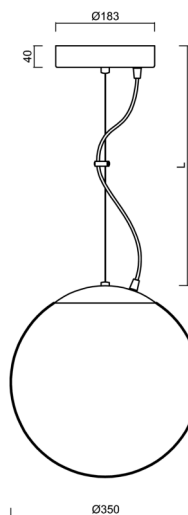

ISIS L3A PM-M HP

Kód produktu: IS175025

Typ: LED-5L06E900ZL11/PM3AM/L100 C DALI 3K#

Krátký popis svítidla: Černé závěsné vysokovýkonné LED svítidlo DALI a matované PMMA stínidlo. Lankový závěs (s přírodním kabelem) o délce 100 cm.

Technická data

Typy svítidel	Stmívatelné
Typ montáže	závěsné - lanko
Materiál základny	ocel
Materiál stínidla	opálový polymethylmetakrylát
Barva základny	černá Ral9005
Barva stínidla	bílá
Držení stínidla	ocelový držák
Umístění montáže	strop
Šířka	350 mm
Délka	350 mm
Výška	350 mm
Průměr	Ø 350 mm
Délka závěsu	1000 mm
Montážní otvor	není
Energetická třída	D
Rázová pevnost	IK06
Provozní teplota	od -20°C do +30°C

Elektrická data

Příkon	43 W
Stupeň krytí	IP40
Objímka	LED modul
Svorkovnice	není
Počet svítidel na jistič B10A	31 ks
Počet svítidel na jistič B16A	50 ks
Počet svítidel na jistič C10A	52 ks
Počet svítidel na jistič C16A	85 ks
Spínací proud	5 A / 50 µsec
Počet LED driverů	1

Světelná data

Světelný tok svítidla	5630 lm
Světelný tok zdroje	6400 lm
Měrný výkon	130 lm/W
Teplota chromatičnosti	3000 K
Životnost LED L80/B10	100000 hod
CRI	Ra80
MacAdam	3
Fotobiologická bezpečnost svítidla dle EN 62471 (Blue light hazard)	Risk group 0

Eulum data pro výpočtové programy jsou k dispozici na www.osmont.cz.