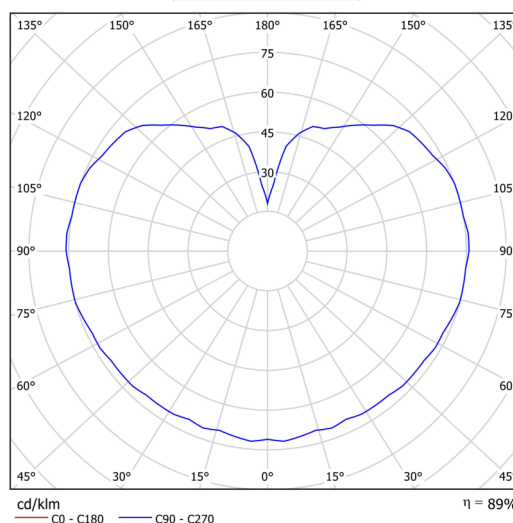

ISIS L3A PM-M

Kód produktu: ISI75514

Typ: LED-5L06E550ZL11/PM3AM/L100 NK3H NL 4K#

Krátký popis svítidla: Nerez leštěné závěsné LED svítidlo nouzové kombinované a matované PMMA stínidlo. Lankový závěs (s přívodním kabelem) o délce 100 cm.

Technická data

Typy svítidel	Nouzové kombinované
Typ montáže	závěsné - lanko
Materiál základny	nerez ocel
Materiál stínidla	opálový polymethylmetakrylát
Barva základny	nerez leštěná
Barva stínidla	bílá
Držení stínidla	ocelový držák
Umístění montáže	strop
Šířka	350 mm
Délka	350 mm
Výška	350 mm
Průměr	ø 350 mm
Délka závěsu	1000 mm
Montážní otvor	není
Energetická třída	D
Rázová pevnost	IK06
Provozní teplota	od +5°C do +30°C

Elektrická data

Příkon	26 W
Stupeň krytí	IP40
Objímka	LED modul
Typ baterií	LiFePO4
Čas nouze	3 hod
Svorkovnice	není
Počet svítidel na jistič B10A	15 ks
Počet svítidel na jistič B16A	25 ks
Počet svítidel na jistič C10A	31 ks
Počet svítidel na jistič C16A	48 ks
Počet LED driverů	1

Světelná data

Světelný tok svítidla	3750 lm
Světelný tok zdroje	4260 lm
Světelný tok zdroje v nouzovém režimu	200 lm
Měrný výkon	144 lm/W
Teplota chromatičnosti	4000 K
Životnost LED L80/B10	100000 hod
CRI	Ra80
MacAdam	3
Fotobiologická bezpečnost svítidla dle EN 62471 (Blue light hazard)	Risk group 0