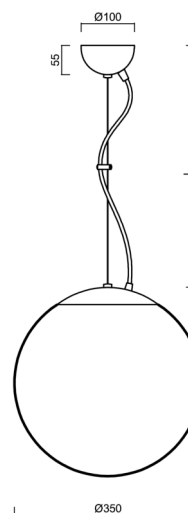

ISIS L3A PM-M

Kód produktu: ISI75514

Typ: LED-5L06E550ZL11/PM3AM/L100 NK3H NL 4K#

Krátký popis svítidla: Nerez leštěné závěsné LED svítidlo nouzové kombinované a matované PMMA stínidlo. Lankový závěs (s přívodním kabelem) o délce 100 cm.

Technická data

Typy svítidel	Nouzové kombinované
Typ montáže	závěsné - lanko
Materiál základny	nerez ocel
Materiál stínidla	opálový polymethylmetakrylát
Barva základny	nerez leštěná
Barva stínidla	bílá
Držení stínidla	ocelový držák
Umístění montáže	strop
Šířka	350 mm
Délka	350 mm
Výška	350 mm
Průměr	ø 350 mm
Délka závěsu	1000 mm
Montážní otvor	není
Energetická třída	D
Rázová pevnost	IK06
Provozní teplota	od +5°C do +30°C

Elektrická data

Příkon	26 W
Stupeň krytí	IP40
Objímka	LED modul
Typ baterií	LiFePO4
Čas nouze	3 hod
Svorkovnice	není
Počet svítidel na jistič B10A	15 ks
Počet svítidel na jistič B16A	25 ks
Počet svítidel na jistič C10A	31 ks
Počet svítidel na jistič C16A	48 ks
Počet LED driverů	1

Světelná data

Světelný tok svítidla	3750 lm
Světelný tok zdroje	4260 lm
Světelný tok zdroje v nouzovém režimu	200 lm
Měrný výkon	144 lm/W
Teplota chromatičnosti	4000 K
Životnost LED L80/B10	100000 hod
CRI	Ra80
MacAdam	3
Fotobiologická bezpečnost svítidla dle EN 62471 (Blue light hazard)	Risk group 0