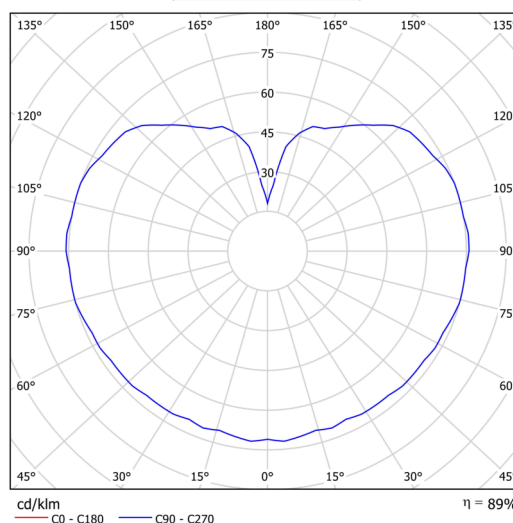

ISIS L3A PM-M

Kód produktu: IS175512

Typ: LED-5L06E550ZL11/PM3AM/L100 NL 4K#

Krátký popis svítidla: Nerez leštěné závěsné LED svítidlo ON/OFF a matované PMMA stínidlo. Lankový závěs (s přívodním kabelem) o délce 100 cm.

Technická data

Typy svítidel	Klasické on/off
Typ montáže	závěsné - lanko
Materiál základny	nerez ocel
Materiál stínidla	opálový polymethylmetakrylát
Barva základny	nerez leštěná
Barva stínidla	bílá
Držení stínidla	ocelový držák
Umístění montáže	strop
Šířka	350 mm
Délka	350 mm
Výška	350 mm
Průměr	ø 350 mm
Délka závěsu	1000 mm
Montážní otvor	není
Energetická třída	D
Rázová pevnost	IK06
Provozní teplota	od -20°C do +30°C

Elektrická data

Příkon	26 W
Stupeň krytí	IP40
Objímka	LED modul
Svorkovnice	není
Počet svítidel na jistič B10A	31 ks
Počet svítidel na jistič B16A	50 ks
Počet svítidel na jistič C10A	52 ks
Počet svítidel na jistič C16A	85 ks
Počet LED driverů	1

Světelná data

Světelný tok svítidla	3750 lm
Světelný tok zdroje	4260 lm
Měrný výkon	144 lm/W
Teplota chromatičnosti	4000 K
Životnost LED L80/B10	100000 hod
CRI	Ra80
MacAdam	3
Fotobiologická bezpečnost svítidla dle EN 62471 (Blue light hazard)	Risk group 0

Eulum data pro výpočtové programy jsou k dispozici na www.osmont.cz.