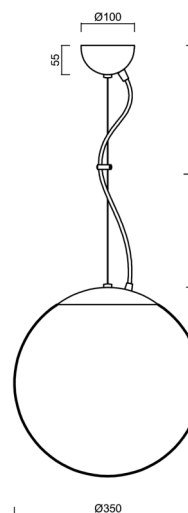

ISIS L3A PM-M

Kód produktu: IS175512

Typ: LED-5L06E550ZL11/PM3AM/L100 NL 4K#

Krátký popis svítidla: Nerez leštěné závěsné LED svítidlo ON/OFF a matované PMMA stínidlo. Lankový závěs (s přívodním kabelem) o délce 100 cm.

Technická data

Typy svítidel	Klasické on/off
Typ montáže	závěsné - lanko
Materiál základny	nerez ocel
Materiál stínidla	opálový polymethylmetakrylát
Barva základny	nerez leštěná
Barva stínidla	bílá
Držení stínidla	ocelový držák
Umístění montáže	strop
Šířka	350 mm
Délka	350 mm
Výška	350 mm
Průměr	ø 350 mm
Délka závěsu	1000 mm
Montážní otvor	není
Energetická třída	D
Rázová pevnost	IK06
Provozní teplota	od -20°C do +30°C

Elektrická data

Příkon	26 W
Stupeň krytí	IP40
Objímka	LED modul
Svorkovnice	není
Počet svítidel na jistič B10A	31 ks
Počet svítidel na jistič B16A	50 ks
Počet svítidel na jistič C10A	52 ks
Počet svítidel na jistič C16A	85 ks
Počet LED driverů	1

Světelná data

Světelný tok svítidla	3750 lm
Světelný tok zdroje	4260 lm
Měrný výkon	144 lm/W
Teplota chromatičnosti	4000 K
Životnost LED L80/B10	100000 hod
CRI	Ra80
MacAdam	3
Fotobiologická bezpečnost svítidla dle EN 62471 (Blue light hazard)	Risk group 0

Eulum data pro výpočtové programy jsou k dispozici na www.osmont.cz.