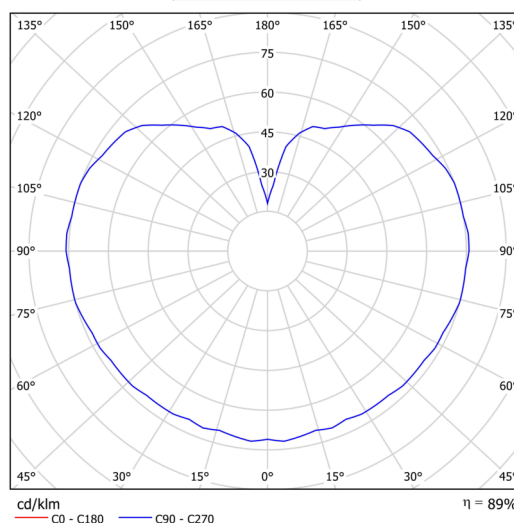

ISIS L3A PM-M

Kód produktu: ISI75505

Typ: LED-5L06E550ZL11/PM3AM/L100 C DALI 4K#

Krátký popis svítidla: Černé závěsné LED svítidlo DALI a matované PMMA stínidlo. Lankový závěs (s přívodním kabelem) o délce 100 cm.

Technická data

Typy svítidel	Stmívatelné
Typ montáže	závěsné - lanko
Materiál základny	ocel
Materiál stínidla	opálový polymethylmetakrylát
Barva základny	černá Ral9005
Barva stínidla	bílá
Držení stínidla	ocelový držák
Umístění montáže	strop
Šířka	350 mm
Délka	350 mm
Výška	350 mm
Průměr	ø 350 mm
Délka závěsu	1000 mm
Montážní otvor	není
Energetická třída	D
Rázová pevnost	IK06
Provozní teplota	od -20°C do +30°C

Elektrická data

Příkon	26 W
Stupeň krytí	IP40
Objímka	LED modul
Svorkovnice	není
Počet svítidel na jistič B10A	31 ks
Počet svítidel na jistič B16A	50 ks
Počet svítidel na jistič C10A	52 ks
Počet svítidel na jistič C16A	85 ks
Spínací proud	5 A / 50 µsec
Počet LED driverů	1

Světelná data

Světelný tok svítidla	3750 lm
Světelný tok zdroje	4260 lm
Měrný výkon	144 lm/W
Teplota chromatičnosti	4000 K
Životnost LED L80/B10	100000 hod
CRI	Ra80
MacAdam	3
Fotobiologická bezpečnost svítidla dle EN 62471 (Blue light hazard)	Risk group 0

Eulum data pro výpočtové programy jsou k dispozici na www.osmont.cz.