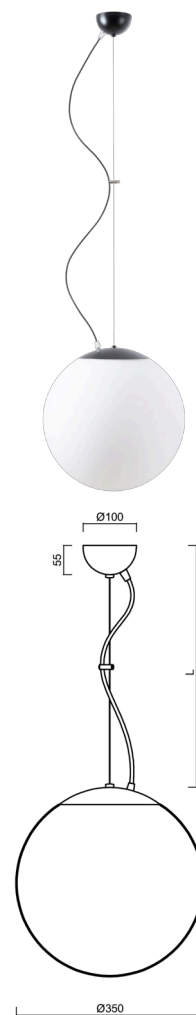

ISIS L3A PM-M

Kód produktu: ISI75505

Typ: LED-5L06E550ZL11/PM3AM/L100 C DALI 4K#

Krátký popis svítidla: Černé závěsné LED svítidlo DALI a matované PMMA stínidlo. Lankový závěs (s přívodním kabelem) o délce 100 cm.

Technická data

Typy svítidel	Stmívatelné
Typ montáže	závěsné - lanko
Materiál základny	ocel
Materiál stínidla	opálový polymethylmetakrylát
Barva základny	černá Ral9005
Barva stínidla	bílá
Držení stínidla	ocelový držák
Umístění montáže	strop
Šířka	350 mm
Délka	350 mm
Výška	350 mm
Průměr	ø 350 mm
Délka závěsu	1000 mm
Montážní otvor	není
Energetická třída	D
Rázová pevnost	IK06
Provozní teplota	od -20°C do +30°C

Elektrická data

Příkon	26 W
Stupeň krytí	IP40
Objímka	LED modul
Svorkovnice	není
Počet svítidel na jistič B10A	31 ks
Počet svítidel na jistič B16A	50 ks
Počet svítidel na jistič C10A	52 ks
Počet svítidel na jistič C16A	85 ks
Spínací proud	5 A / 50 µsec
Počet LED driverů	1

Světelná data

Světelný tok svítidla	3750 lm
Světelný tok zdroje	4260 lm
Měrný výkon	144 lm/W
Teplota chromatičnosti	4000 K
Životnost LED L80/B10	100000 hod
CRI	Ra80
MacAdam	3
Fotobiologická bezpečnost svítidla dle EN 62471 (Blue light hazard)	Risk group 0

Eulum data pro výpočtové programy jsou k dispozici na www.osmont.cz.