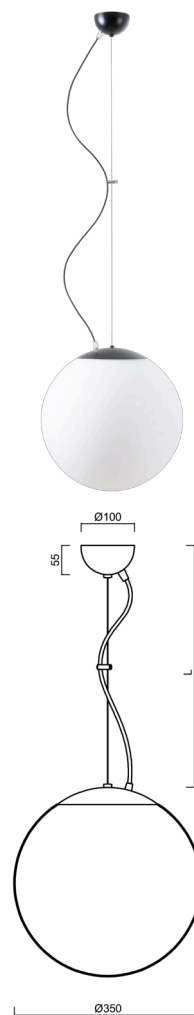

ISIS L3A PM-M

LED-5L06E550ZL11/PM3AM/L100 C 4K#

WWW.OSMONT.CZ

ISIS L3A PM-M

Kód produktu: ISI75504

Typ: LED-5L06E550ZL11/PM3AM/L100 C 4K#

Krátký popis svítidla: Černé závěsné LED svítidlo ON/OFF a matované PMMA stínidlo. Lankový závěs (s přívodním kabelem) o délce 100 cm.

Technická data

Typy svítidel	Klasické on/off
Typ montáže	závěsné - lanko
Materiál základny	ocel
Materiál stínidla	opálový polymethylmetakrylát
Barva základny	černá Ral9005
Barva stínidla	bílá
Držení stínidla	ocelový držák
Umístění montáže	strop
Šířka	350 mm
Délka	350 mm
Výška	350 mm
Průměr	ø 350 mm
Délka závěsu	1000 mm
Montážní otvor	není
Energetická třída	D
Rázová pevnost	IK06
Provozní teplota	od -20°C do +30°C

Světelná data

Světelný tok svítidla	3750 lm
Světelný tok zdroje	4260 lm
Měrný výkon	144 lm/W
Teplota chromatičnosti	4000 K
Životnost LED L80/B10	100000 hod
CRI	Ra80
MacAdam	3
Fotobiologická bezpečnost svítidla dle EN 62471 (Blue light hazard)	Risk group 0