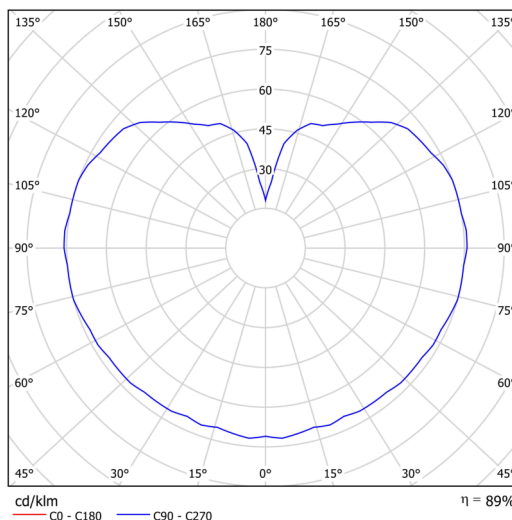

ISIS L3A PM-M

Kód produktu: ISI75504

Typ: LED-5L06E550ZL11/PM3AM/L100 C 4K#

Krátký popis svítidla: Černé závěsné LED svítidlo ON/OFF a matované PMMA stínidlo. Lankový závěs (s přívodním kabelem) o délce 100 cm.

Technická data

Typy svítidel	Klasické on/off
Typ montáže	závěsné - lanko
Materiál základny	ocel
Materiál stínidla	opálový polymethylmetakrylát
Barva základny	černá Ral9005
Barva stínidla	bílá
Držení stínidla	ocelový držák
Umístění montáže	strop
Šířka	350 mm
Délka	350 mm
Výška	350 mm
Průměr	ø 350 mm
Délka závěsu	1000 mm
Montážní otvor	není
Energetická třída	D
Rázová pevnost	IK06
Provozní teplota	od -20°C do +30°C

Elektrická data

Příkon	26 W
Stupeň krytí	IP40
Objímka	LED modul
Svorkovnice	není
Počet svítidel na jistič B10A	31 ks
Počet svítidel na jistič B16A	50 ks
Počet svítidel na jistič C10A	52 ks
Počet svítidel na jistič C16A	85 ks
Počet LED driverů	1

Světelná data

Světelný tok svítidla	3750 lm
Světelný tok zdroje	4260 lm
Měrný výkon	144 lm/W
Teplota chromatičnosti	4000 K
Životnost LED L80/B10	100000 hod
CRI	Ra80
MacAdam	3
Fotobiologická bezpečnost svítidla dle EN 62471 (Blue light hazard)	Risk group 0

Eulum data pro výpočtové programy jsou k dispozici na www.osmont.cz.