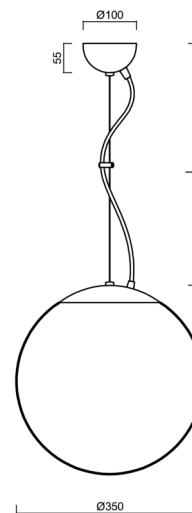

ISIS L3A PM-M

Kód produktu: ISI75501

Typ: LED-5L06E550ZL11/PM3AM/L100 B DALI 4K#

Krátký popis svítidla: Bílé závěsné LED svítidlo DALI a matované PMMA stínidlo. Lankový závěs (s přívodním kabelem) o délce 100 cm.

Technická data

Typy svítidel	Stmívatelné
Typ montáže	závěsné - lanko
Materiál základny	ocel
Materiál stínidla	opálový polymethylmetakrylát
Barva základny	bílá Ral9003
Barva stínidla	bílá
Držení stínidla	ocelový držák
Umístění montáže	strop
Šířka	350 mm
Délka	350 mm
Výška	350 mm
Průměr	ø 350 mm
Délka závěsu	1000 mm
Montážní otvor	není
Energetická třída	D
Rázová pevnost	IK06
Provozní teplota	od -20°C do +30°C

Elektrická data

Příkon	26 W
Stupeň krytí	IP40
Objímka	LED modul
Svorkovnice	není
Počet svítidel na jistič B10A	31 ks
Počet svítidel na jistič B16A	50 ks
Počet svítidel na jistič C10A	52 ks
Počet svítidel na jistič C16A	85 ks
Spínací proud	5 A / 50 µsec
Počet LED driverů	1

Světelná data

Světelný tok svítidla	3750 lm
Světelný tok zdroje	4260 lm
Měrný výkon	144 lm/W
Teplota chromatičnosti	4000 K
Životnost LED L80/B10	100000 hod
CRI	Ra80
MacAdam	3
Fotobiologická bezpečnost svítidla dle EN 62471 (Blue light hazard)	Risk group 0

Eulum data pro výpočtové programy jsou k dispozici na www.osmont.cz.