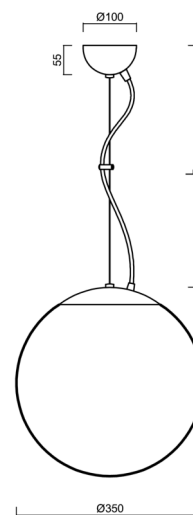

ISIS L3A PM-M

Kód produktu: IS175016

Typ: LED-5L06E550ZL11/PM3AM/L100 NB 3K#

Krátký popis svítidla: Nerez broušené závěsné LED svítidlo ON/OFF a matované PMMA stínidlo. Lankový závěs (s přívodním kabelem) o délce 100 cm.

Technická data

Typy svítidel	Klasické on/off
Typ montáže	závěsné - lanko
Materiál základny	nerez ocel
Materiál stínidla	opálový polymethylmetakrylát
Barva základny	nerez broušená
Barva stínidla	bílá
Držení stínidla	ocelový držák
Umístění montáže	strop
Šířka	350 mm
Délka	350 mm
Výška	350 mm
Průměr	ø 350 mm
Délka závěsu	1000 mm
Montážní otvor	není
Energetická třída	D
Rázová pevnost	IK06
Provozní teplota	od -20°C do +30°C

Elektrická data

Příkon	26 W
Stupeň krytí	IP40
Objímka	LED modul
Svorkovnice	není
Počet svítidel na jistič B10A	31 ks
Počet svítidel na jistič B16A	50 ks
Počet svítidel na jistič C10A	52 ks
Počet svítidel na jistič C16A	85 ks
Počet LED driverů	1

Světelná data

Světelný tok svítidla	3590 lm
Světelný tok zdroje	4080 lm
Měrný výkon	138 lm/W
Teplota chromatičnosti	3000 K
Životnost LED L80/B10	100000 hod
CRI	Ra80
MacAdam	3
Fotobiologická bezpečnost svítidla dle EN 62471 (Blue light hazard)	Risk group 0

Eulum data pro výpočtové programy jsou k dispozici na www.osmont.cz.